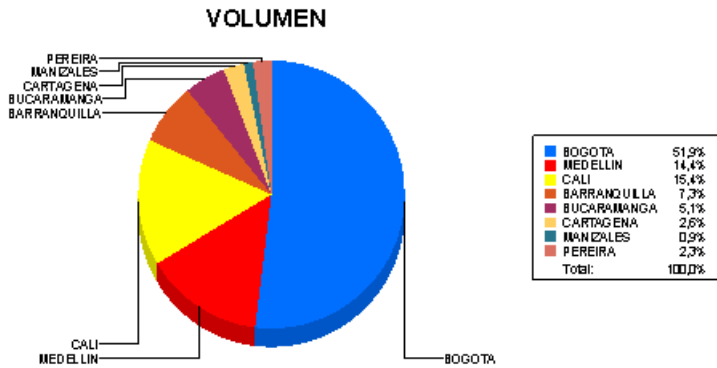

## BOLETIN INFORMATIVO DIARIO CANJE - PRIMERA SESION

Plaza	Cantidad	Millones (\$)
<b>BOGOTA</b>	<b>17.186</b>	<b>560.575,89</b>
<b>MEDELLIN</b>	<b>4.767</b>	<b>75.245,36</b>
<b>CALI</b>	<b>5.107</b>	<b>64.297,24</b>
<b>BARRANQUILLA</b>	<b>2.430</b>	<b>54.638,67</b>
<b>BUCARAMANGA</b>	<b>1.673</b>	<b>33.269,27</b>
<b>CARTAGENA</b>	<b>877</b>	<b>14.821,27</b>
<b>MANIZALES</b>	<b>292</b>	<b>6.224,81</b>
<b>PEREIRA</b>	<b>778</b>	<b>13.985,81</b>
<b>TOTAL</b>	<b>33.110</b>	<b>823.058,31</b>

### DISTRIBUCION DEL CANJE ENVIADO POR SUCURSAL

17/03/2020