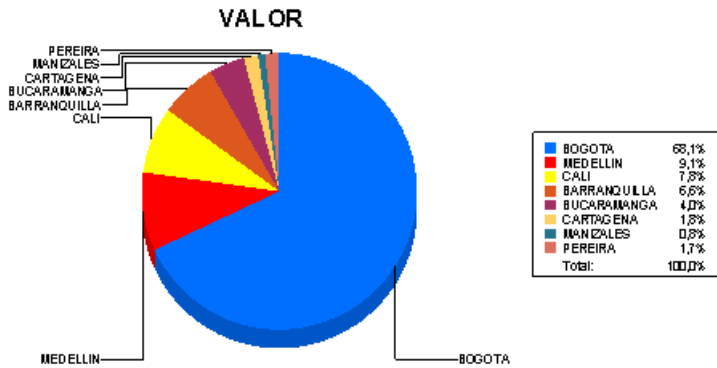

BOLETIN INFORMATIVO DIARIO CANJE - PRIMERA SESION

Plaza	Cantidad	Millones ($)
BOGOTA	17.186	560.575,89
MEDELLIN	4.767	75.245,36
CALI	5.107	64.297,24
BARRANQUILLA	2.430	54.638,67
BUCARAMANGA	1.673	33.269,27
CARTAGENA	877	14.821,27
MANIZALES	292	6.224,81
PEREIRA	778	13.985,81
TOTAL	33.110	823.058,31

DISTRIBUCION DEL CANJE ENVIADO POR SUCURSAL

17/03/2020