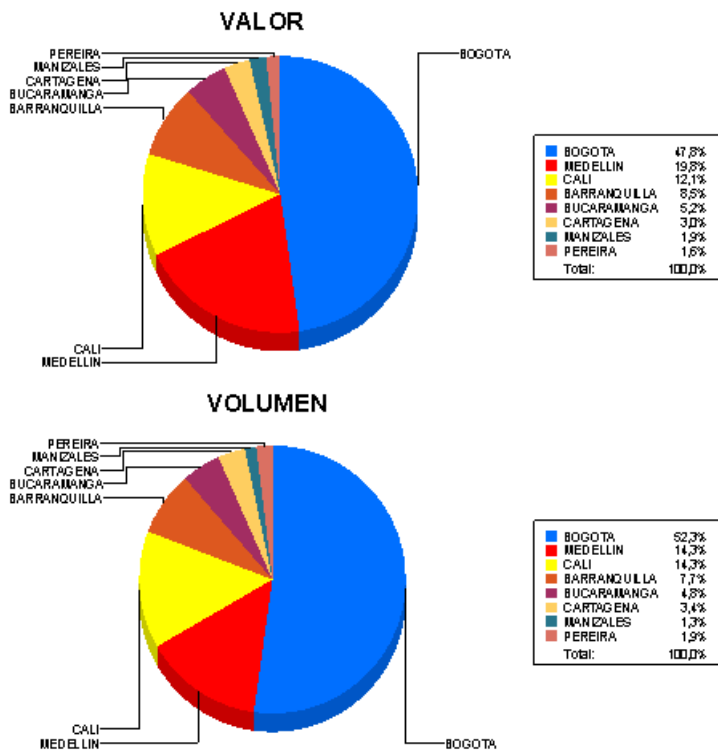

BOLETIN INFORMATIVO DIARIO CANJE - PRIMERA SESION

Plaza	Cantidad	Millones (\$)
BOGOTA	23.123	367.470,33
MEDELLIN	6.309	152.229,05
CALI	6.334	92.917,66
BARRANQUILLA	3.392	65.098,06
BUCARAMANGA	2.141	39.827,75
CARTAGENA	1.509	23.146,61
MANIZALES	577	14.958,42
PEREIRA	847	12.409,86
TOTAL	44.232	768.057,75

DISTRIBUCION DEL CANJE ENVIADO POR SUCURSAL

16/03/2020