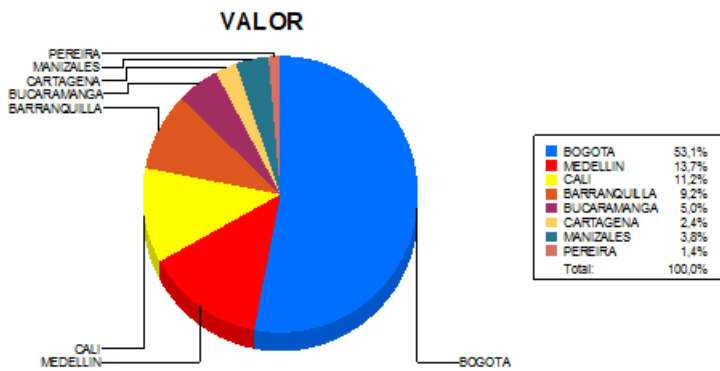

BOLETIN INFORMATIVO DIARIO CANJE - PRIMERA SESION

Plaza	Cantidad	Millones ($)
BOGOTA	18.417	392.212,90
MEDELLIN	5.077	101.151,83
CALI	5.436	82.850,37
BARRANQUILLA	2.677	68.192,67
BUCARAMANGA	1.644	37.219,47
CARTAGENA	1.119	17.973,52
MANIZALES	410	28.143,55
PEREIRA	798	10.571,53
TOTAL	35.578	738.315,83

DISTRIBUCION DEL CANJE ENVIADO POR SUCURSAL

13/03/2020