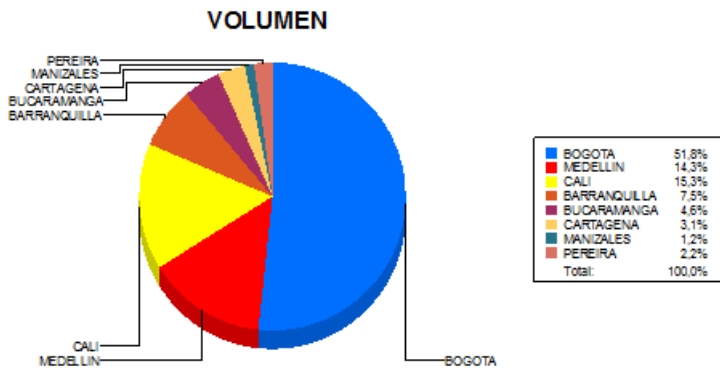

BOLETIN INFORMATIVO DIARIO CANJE - PRIMERA SESION

Plaza	Cantidad	Millones ($)
BOGOTA	18.417	392.212,90
MEDELLIN	5.077	101.151,83
CALI	5.436	82.850,37
BARRANQUILLA	2.677	68.192,67
BUCARAMANGA	1.644	37.219,47
CARTAGENA	1.119	17.973,52
MANIZALES	410	28.143,55
PEREIRA	798	10.571,53
TOTAL	35.578	738.315,83

DISTRIBUCION DEL CANJE ENVIADO POR SUCURSAL

13/03/2020