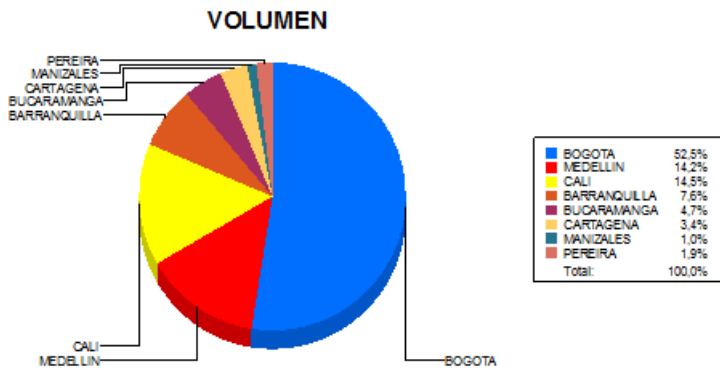

BOLETIN INFORMATIVO DIARIO CANJE - PRIMERA SESION

Plaza	Cantidad	Millones ($)
BOGOTA	16.398	358.620,69
MEDELLIN	4.446	143.198,72
CALI	4.545	62.308,97
BARRANQUILLA	2.382	40.090,27
BUCARAMANGA	1.469	31.697,46
CARTAGENA	1.071	13.568,12
MANIZALES	325	8.700,61
PEREIRA	608	12.388,59
TOTAL	31.244	670.573,43

DISTRIBUCION DEL CANJE ENVIADO POR SUCURSAL

12/03/2020