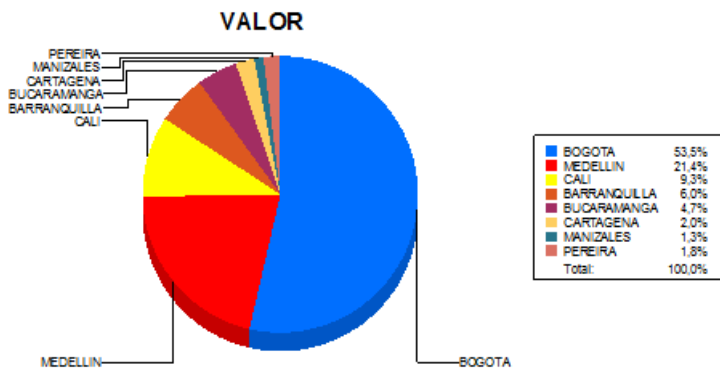

BOLETIN INFORMATIVO DIARIO CANJE - PRIMERA SESION

Plaza	Cantidad	Millones ($)
BOGOTA	16.398	358.620,69
MEDELLIN	4.446	143.198,72
CALI	4.545	62.308,97
BARRANQUILLA	2.382	40.090,27
BUCARAMANGA	1.469	31.697,46
CARTAGENA	1.071	13.568,12
MANIZALES	325	8.700,61
PEREIRA	608	12.388,59
TOTAL	31.244	670.573,43

DISTRIBUCION DEL CANJE ENVIADO POR SUCURSAL

12/03/2020