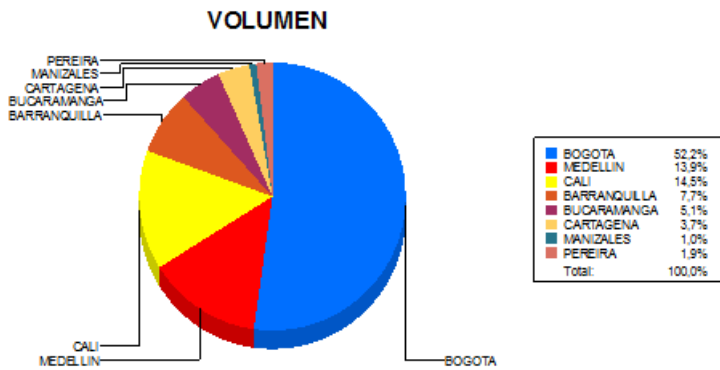

BOLETIN INFORMATIVO DIARIO CANJE - PRIMERA SESION

Plaza	Cantidad	Millones ($)
BOGOTA	17.004	350.738,70
MEDELLIN	4.525	85.600,50
CALI	4.730	73.035,87
BARRANQUILLA	2.491	65.551,37
BUCARAMANGA	1.655	31.099,58
CARTAGENA	1.207	18.120,69
MANIZALES	318	4.533,30
PEREIRA	622	10.370,83
TOTAL	32.552	639.050,84

DISTRIBUCION DEL CANJE ENVIADO POR SUCURSAL

11/03/2020