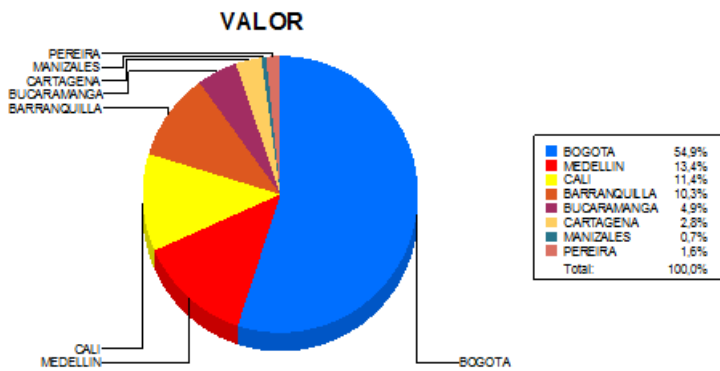

BOLETIN INFORMATIVO DIARIO CANJE - PRIMERA SESION

Plaza	Cantidad	Millones ($)
BOGOTA	17.004	350.738,70
MEDELLIN	4.525	85.600,50
CALI	4.730	73.035,87
BARRANQUILLA	2.491	65.551,37
BUCARAMANGA	1.655	31.099,58
CARTAGENA	1.207	18.120,69
MANIZALES	318	4.533,30
PEREIRA	622	10.370,83
TOTAL	32.552	639.050,84

DISTRIBUCION DEL CANJE ENVIADO POR SUCURSAL

11/03/2020