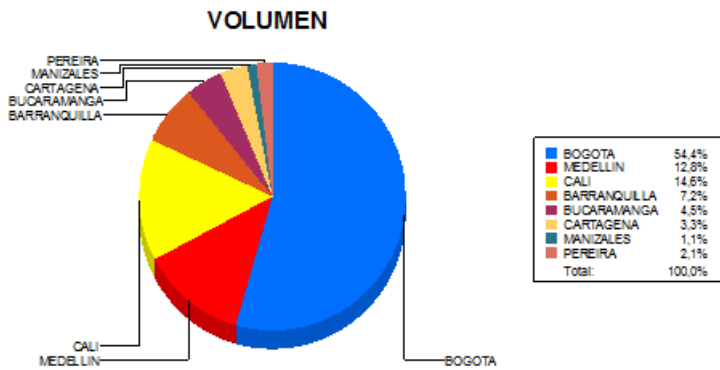

BOLETIN INFORMATIVO DIARIO CANJE - PRIMERA SESION

Plaza	Cantidad	Millones ($)
BOGOTA	20.164	351.298,44
MEDELLIN	4.739	88.500,21
CALI	5.420	72.971,28
BARRANQUILLA	2.681	56.851,23
BUCARAMANGA	1.670	43.315,85
CARTAGENA	1.209	15.646,53
MANIZALES	394	6.331,95
PEREIRA	761	10.669,13
TOTAL	37.038	645.584,62

DISTRIBUCION DEL CANJE ENVIADO POR SUCURSAL

10/03/2020