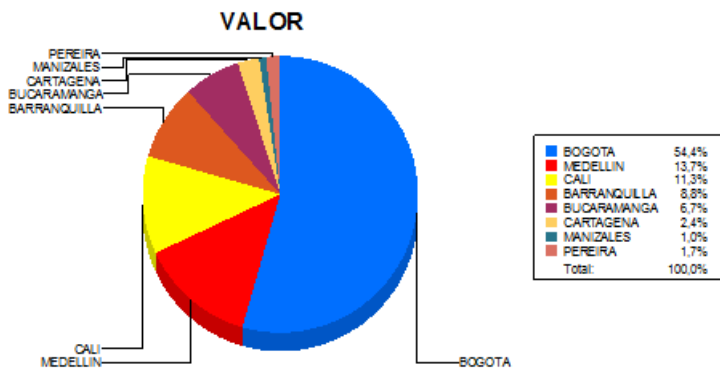

BOLETIN INFORMATIVO DIARIO CANJE - PRIMERA SESION

Plaza	Cantidad	Millones ($)
BOGOTA	20.164	351.298,44
MEDELLIN	4.739	88.500,21
CALI	5.420	72.971,28
BARRANQUILLA	2.681	56.851,23
BUCARAMANGA	1.670	43.315,85
CARTAGENA	1.209	15.646,53
MANIZALES	394	6.331,95
PEREIRA	761	10.669,13
TOTAL	37.038	645.584,62

DISTRIBUCION DEL CANJE ENVIADO POR SUCURSAL

10/03/2020