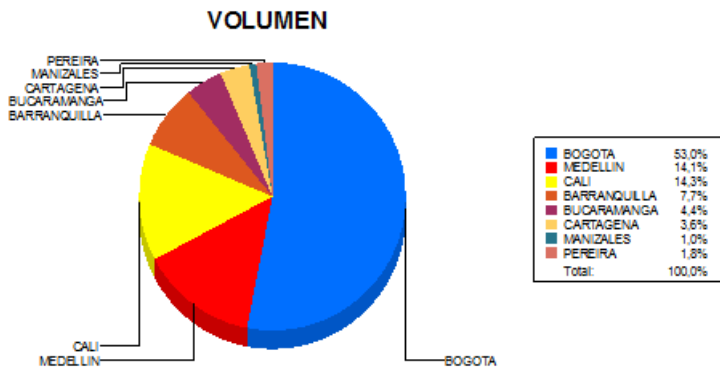

BOLETIN INFORMATIVO DIARIO CANJE - PRIMERA SESION

Plaza	Cantidad	Millones ($)
BOGOTA	23.467	338.807,65
MEDELLIN	6.251	91.535,33
CALI	6.325	68.896,52
BARRANQUILLA	3.391	111.774,68
BUCARAMANGA	1.960	31.929,71
CARTAGENA	1.610	16.636,50
MANIZALES	459	8.563,08
PEREIRA	812	11.068,88
TOTAL	44.275	679.212,35

DISTRIBUCION DEL CANJE ENVIADO POR SUCURSAL

09/03/2020