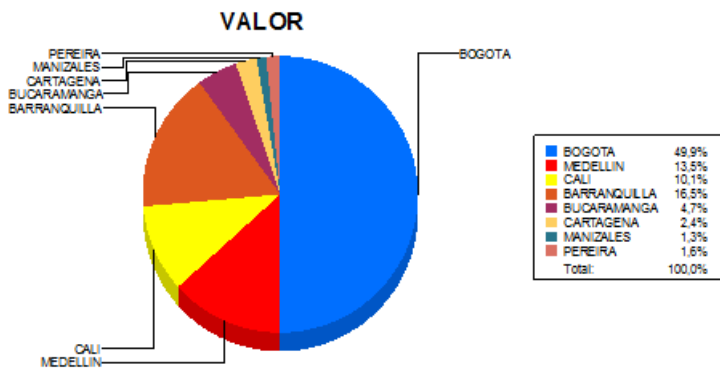

BOLETIN INFORMATIVO DIARIO CANJE - PRIMERA SESION

Plaza	Cantidad	Millones ($)
BOGOTA	23.467	338.807,65
MEDELLIN	6.251	91.535,33
CALI	6.325	68.896,52
BARRANQUILLA	3.391	111.774,68
BUCARAMANGA	1.960	31.929,71
CARTAGENA	1.610	16.636,50
MANIZALES	459	8.563,08
PEREIRA	812	11.068,88
TOTAL	44.275	679.212,35

DISTRIBUCION DEL CANJE ENVIADO POR SUCURSAL

09/03/2020