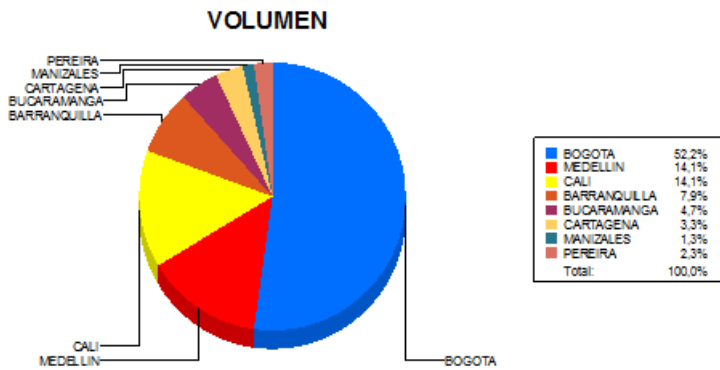

BOLETIN INFORMATIVO DIARIO CANJE - PRIMERA SESION

Plaza	Cantidad	Millones ($)
BOGOTA	20.381	392.855,65
MEDELLIN	5.514	97.317,11
CALI	5.509	69.657,56
BARRANQUILLA	3.077	58.617,85
BUCARAMANGA	1.844	33.092,53
CARTAGENA	1.290	18.313,30
MANIZALES	499	9.523,23
PEREIRA	910	10.632,79
TOTAL	39.024	690.010,03

DISTRIBUCION DEL CANJE ENVIADO POR SUCURSAL

06/03/2020