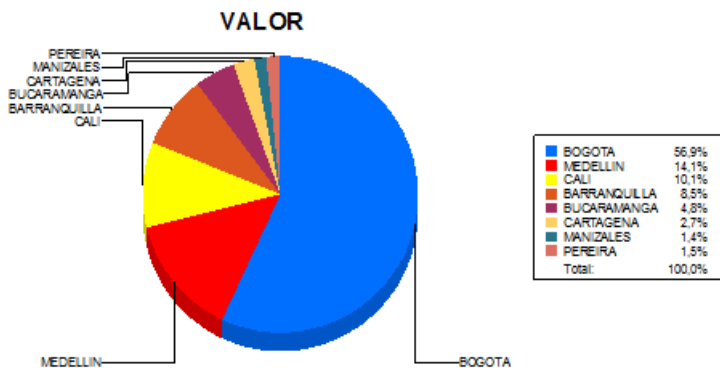

BOLETIN INFORMATIVO DIARIO CANJE - PRIMERA SESION

Plaza	Cantidad	Millones ($)
BOGOTA	20.381	392.855,65
MEDELLIN	5.514	97.317,11
CALI	5.509	69.657,56
BARRANQUILLA	3.077	58.617,85
BUCARAMANGA	1.844	33.092,53
CARTAGENA	1.290	18.313,30
MANIZALES	499	9.523,23
PEREIRA	910	10.632,79
TOTAL	39.024	690.010,03

DISTRIBUCION DEL CANJE ENVIADO POR SUCURSAL

06/03/2020