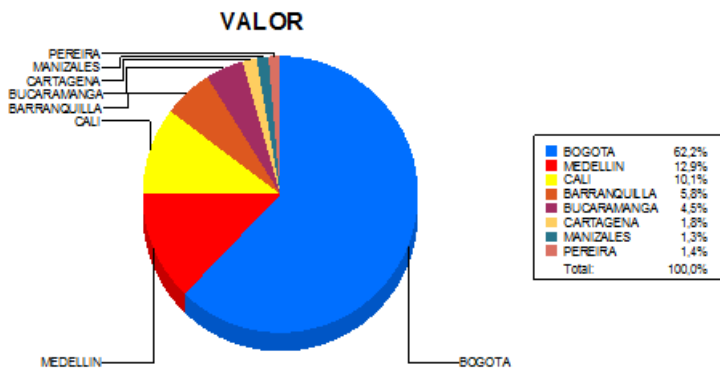

BOLETIN INFORMATIVO DIARIO CANJE - PRIMERA SESION

Plaza	Cantidad	Millones ($)
BOGOTA	19.060	414.935,69
MEDELLIN	5.260	86.274,01
CALI	5.333	67.149,51
BARRANQUILLA	2.715	38.893,41
BUCARAMANGA	1.842	30.137,34
CARTAGENA	1.203	12.169,85
MANIZALES	393	8.593,39
PEREIRA	729	9.134,86
TOTAL	36.535	667.288,07

DISTRIBUCION DEL CANJE ENVIADO POR SUCURSAL

05/03/2020