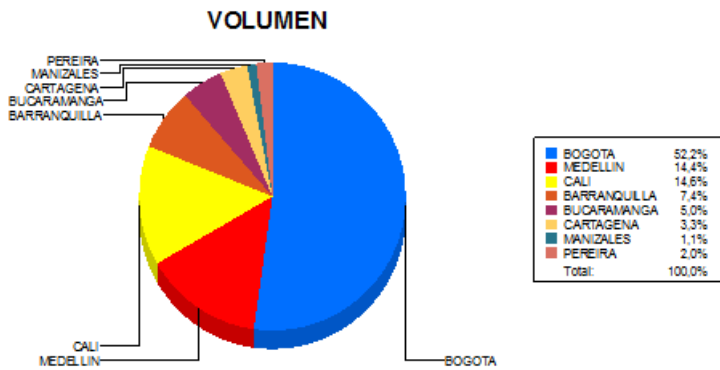

BOLETIN INFORMATIVO DIARIO CANJE - PRIMERA SESION

Plaza	Cantidad	Millones ($)
BOGOTA	19.060	414.935,69
MEDELLIN	5.260	86.274,01
CALI	5.333	67.149,51
BARRANQUILLA	2.715	38.893,41
BUCARAMANGA	1.842	30.137,34
CARTAGENA	1.203	12.169,85
MANIZALES	393	8.593,39
PEREIRA	729	9.134,86
TOTAL	36.535	667.288,07

DISTRIBUCION DEL CANJE ENVIADO POR SUCURSAL

05/03/2020