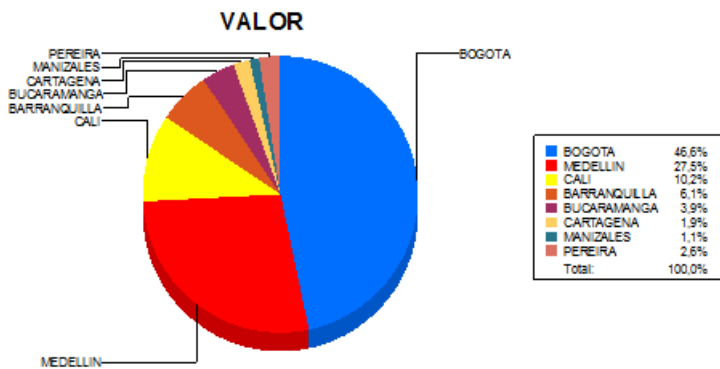

BOLETIN INFORMATIVO DIARIO CANJE - PRIMERA SESION

Plaza	Cantidad	Millones ($)
BOGOTA	18.585	328.840,29
MEDELLIN	4.825	194.075,13
CALI	5.335	72.146,94
BARRANQUILLA	2.696	43.037,47
BUCARAMANGA	1.799	27.398,48
CARTAGENA	1.286	13.639,30
MANIZALES	457	7.970,47
PEREIRA	801	18.037,35
TOTAL	35.784	705.145,42

DISTRIBUCION DEL CANJE ENVIADO POR SUCURSAL

04/03/2020