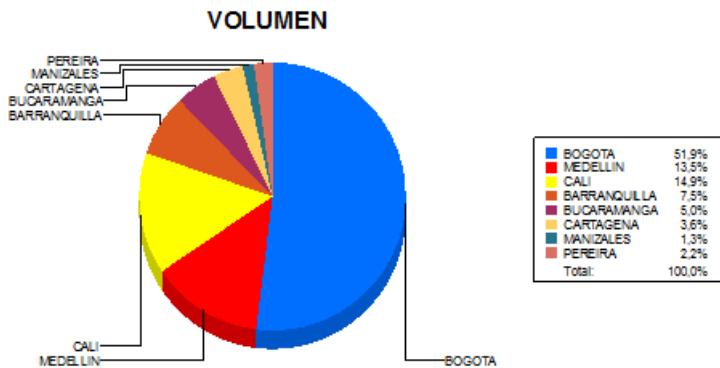

BOLETIN INFORMATIVO DIARIO CANJE - PRIMERA SESION

Plaza	Cantidad	Millones ($)
BOGOTA	18.585	328.840,29
MEDELLIN	4.825	194.075,13
CALI	5.335	72.146,94
BARRANQUILLA	2.696	43.037,47
BUCARAMANGA	1.799	27.398,48
CARTAGENA	1.286	13.639,30
MANIZALES	457	7.970,47
PEREIRA	801	18.037,35
TOTAL	35.784	705.145,42

DISTRIBUCION DEL CANJE ENVIADO POR SUCURSAL

04/03/2020