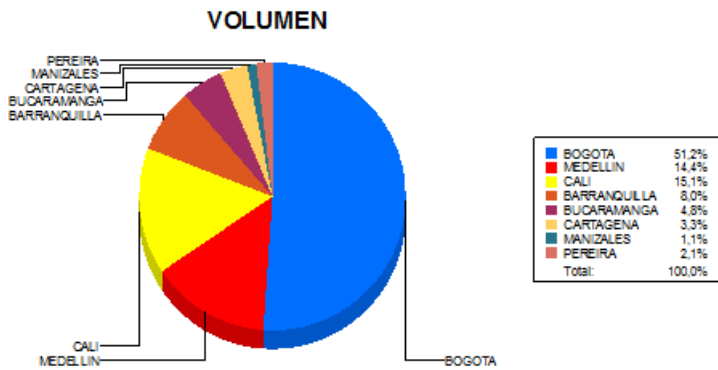

## BOLETIN INFORMATIVO DIARIO CANJE - PRIMERA SESION

Plaza	Cantidad	Millones (\$)
<b>BOGOTA</b>	<b>25.635</b>	<b>647.544,07</b>
<b>MEDELLIN</b>	<b>7.210</b>	<b>154.038,01</b>
<b>CALI</b>	<b>7.585</b>	<b>151.322,06</b>
<b>BARRANQUILLA</b>	<b>3.986</b>	<b>112.331,43</b>
<b>BUCARAMANGA</b>	<b>2.418</b>	<b>56.560,68</b>
<b>CARTAGENA</b>	<b>1.654</b>	<b>20.301,16</b>
<b>MANIZALES</b>	<b>546</b>	<b>12.405,34</b>
<b>PEREIRA</b>	<b>1.039</b>	<b>18.559,17</b>
<b>TOTAL</b>	<b>50.073</b>	<b>1.173.061,91</b>

### DISTRIBUCION DEL CANJE ENVIADO POR SUCURSAL

02/03/2020