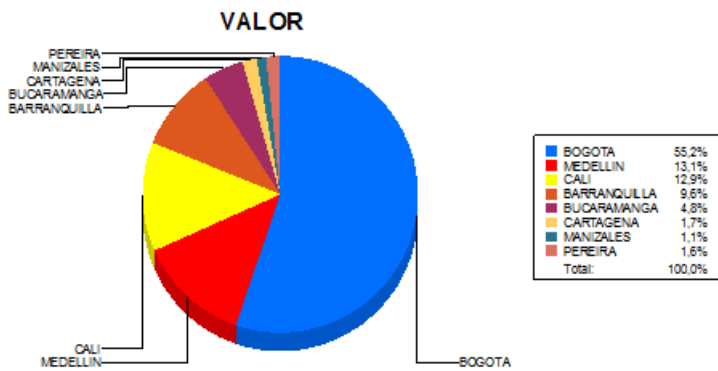

BOLETIN INFORMATIVO DIARIO CANJE - PRIMERA SESION

Plaza	Cantidad	Millones ($)
BOGOTA	25.635	647.544,07
MEDELLIN	7.210	154.038,01
CALI	7.585	151.322,06
BARRANQUILLA	3.986	112.331,43
BUCARAMANGA	2.418	56.560,68
CARTAGENA	1.654	20.301,16
MANIZALES	546	12.405,34
PEREIRA	1.039	18.559,17
TOTAL	50.073	1.173.061,91

DISTRIBUCION DEL CANJE ENVIADO POR SUCURSAL

02/03/2020