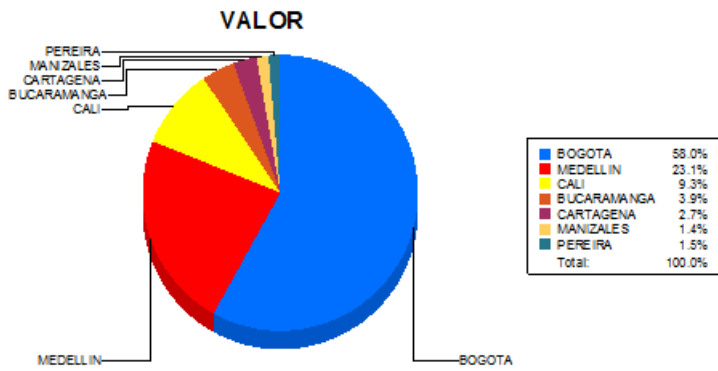

BOLETIN INFORMATIVO DIARIO CANJE - PRIMERA SESION

Plaza	Cantidad	Millones ($)
BOGOTA	17,454	429,286.30
MEDELLIN	4,440	170,812.20
CALI	5,067	69,046.86
BUCARAMANGA	1,535	28,981.22
CARTAGENA	1,196	20,296.60
MANIZALES	381	10,009.71
PEREIRA	750	11,199.37
TOTAL	30,823	739,632.25

DISTRIBUCION DEL CANJE ENVIADO POR SUCURSAL

2/25/2020