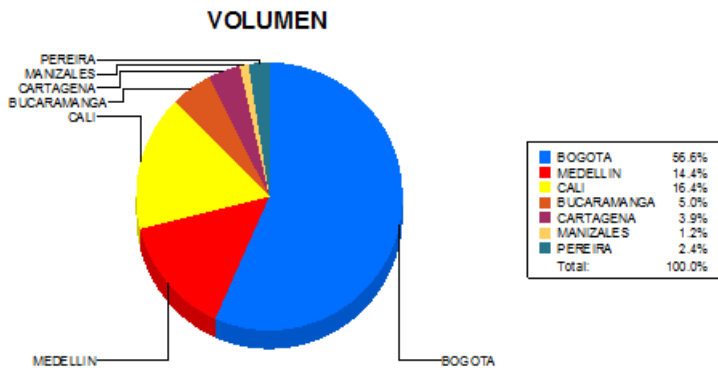

BOLETIN INFORMATIVO DIARIO CANJE - PRIMERA SESION

Plaza	Cantidad	Millones (\$)
BOGOTA	17,454	429,286.30
MEDELLIN	4,440	170,812.20
CALI	5,067	69,046.86
BUCARAMANGA	1,535	28,981.22
CARTAGENA	1,196	20,296.60
MANIZALES	381	10,009.71
PEREIRA	750	11,199.37
TOTAL	30,823	739,632.25

DISTRIBUCION DEL CANJE ENVIADO POR SUCURSAL

2/25/2020