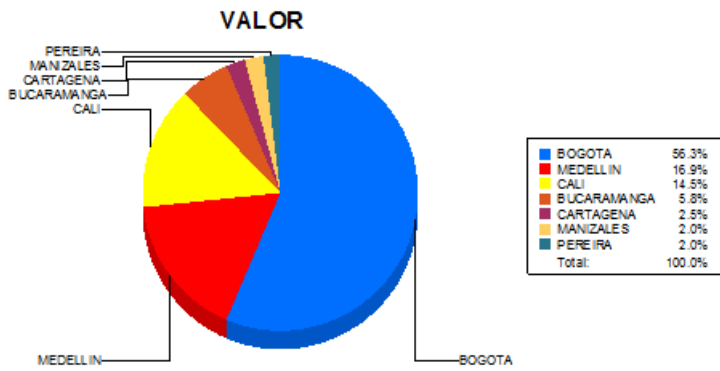

BOLETIN INFORMATIVO DIARIO CANJE - PRIMERA SESION

Plaza	Cantidad	Millones ($)
BOGOTA	22,217	379,505.12
MEDELLIN	5,988	114,033.48
CALI	6,656	97,470.52
BUCARAMANGA	1,871	39,065.14
CARTAGENA	1,423	16,753.44
MANIZALES	442	13,461.74
PEREIRA	922	13,784.24
TOTAL	39,519	674,073.69

DISTRIBUCION DEL CANJE ENVIADO POR SUCURSAL

2/24/2020