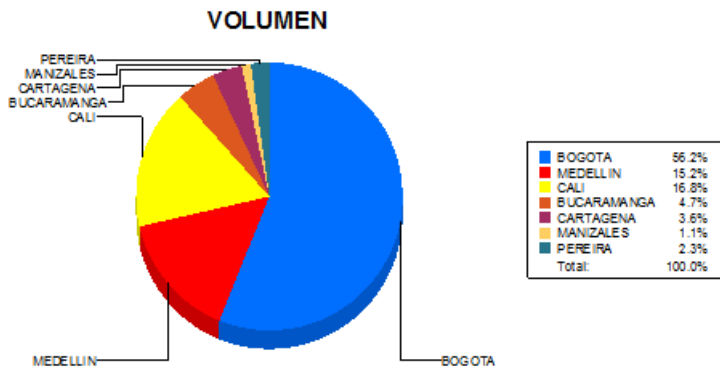

BOLETIN INFORMATIVO DIARIO CANJE - PRIMERA SESION

Plaza	Cantidad	Millones (\$)
BOGOTA	22,217	379,505.12
MEDELLIN	5,988	114,033.48
CALI	6,656	97,470.52
BUCARAMANGA	1,871	39,065.14
CARTAGENA	1,423	16,753.44
MANIZALES	442	13,461.74
PEREIRA	922	13,784.24
TOTAL	39,519	674,073.69

DISTRIBUCION DEL CANJE ENVIADO POR SUCURSAL

2/24/2020