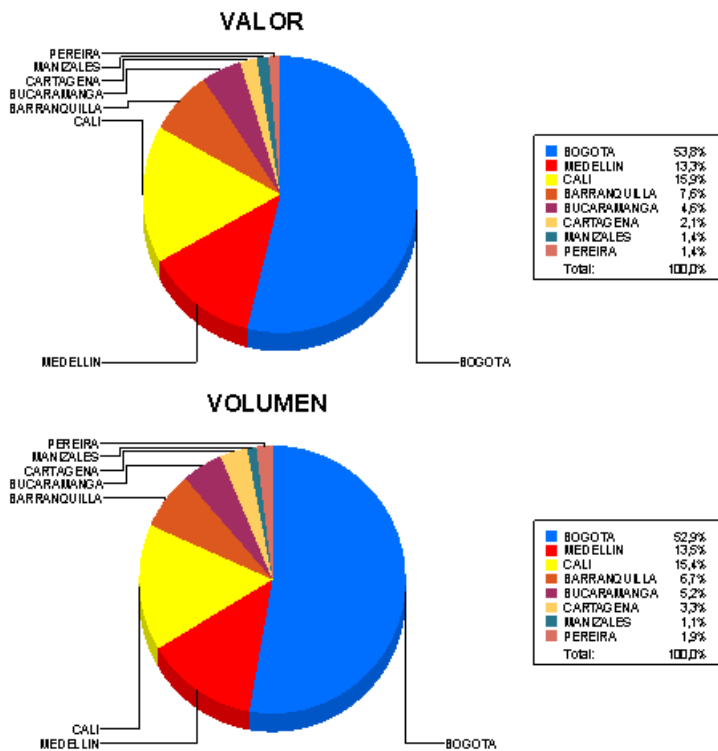

BOLETIN INFORMATIVO DIARIO CANJE - PRIMERA SESION

Plaza	Cantidad	Millones (\$)
BOGOTA	21.968	438.546,27
MEDELLIN	5.610	108.408,01
CALI	6.389	129.701,06
BARRANQUILLA	2.801	62.021,28
BUCARAMANGA	2.161	37.203,84
CARTAGENA	1.360	17.432,62
MANIZALES	455	11.062,96
PEREIRA	798	11.153,41
TOTAL	41.542	815.529,45

DISTRIBUCION DEL CANJE ENVIADO POR SUCURSAL

10/12/2019