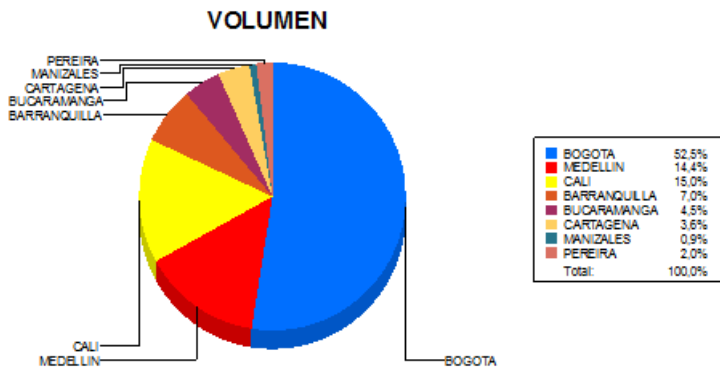

BOLETIN INFORMATIVO DIARIO CANJE - PRIMERA SESION

Plaza	Cantidad	Millones (\$)
BOGOTA	26.483	458.953,46
MEDELLIN	7.284	118.097,67
CALI	7.573	101.757,20
BARRANQUILLA	3.550	56.783,71
BUCARAMANGA	2.280	41.587,17
CARTAGENA	1.842	18.499,66
MANIZALES	463	8.680,04
PEREIRA	998	17.771,73
TOTAL	50.473	822.130,66

DISTRIBUCION DEL CANJE ENVIADO POR SUCURSAL

09/12/2019