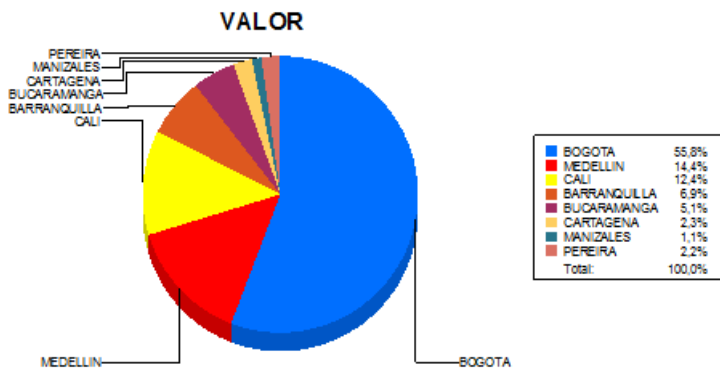

BOLETIN INFORMATIVO DIARIO CANJE - PRIMERA SESION

Plaza	Cantidad	Millones ($)
BOGOTA	26.483	458.953,46
MEDELLIN	7.284	118.097,67
CALI	7.573	101.757,20
BARRANQUILLA	3.550	56.783,71
BUCARAMANGA	2.280	41.587,17
CARTAGENA	1.842	18.499,66
MANIZALES	463	8.680,04
PEREIRA	998	17.771,73
TOTAL	50.473	822.130,66

DISTRIBUCION DEL CANJE ENVIADO POR SUCURSAL

09/12/2019