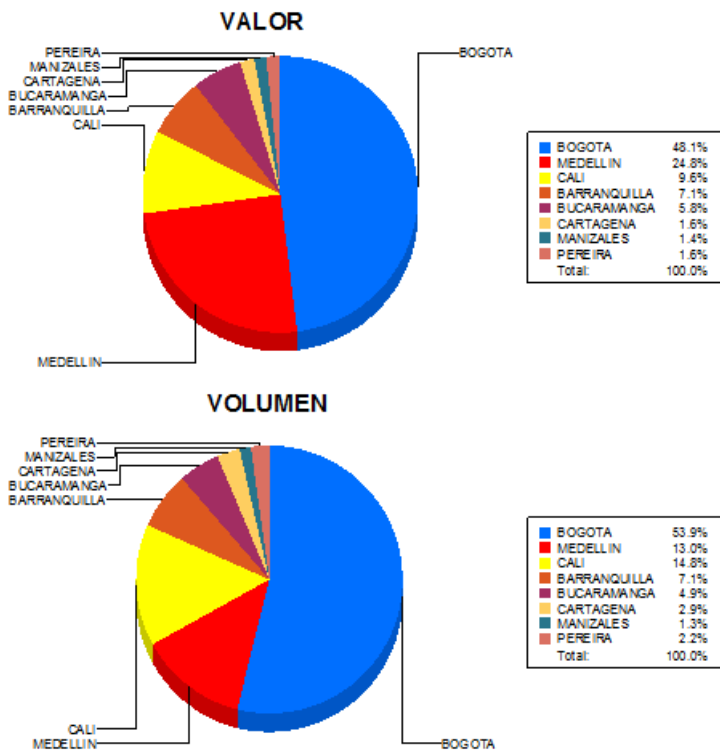

BOLETIN INFORMATIVO DIARIO CANJE - PRIMERA SESION

Plaza	Cantidad	Millones (\$)
BOGOTA	20,557	467,787.63
MEDELLIN	4,944	240,721.33
CALI	5,628	93,072.44
BARRANQUILLA	2,703	68,828.46
BUCARAMANGA	1,858	56,793.24
CARTAGENA	1,111	15,404.57
MANIZALES	503	13,880.78
PEREIRA	833	15,680.62
TOTAL	38,137	972,169.07

DISTRIBUCION DEL CANJE ENVIADO POR SUCURSAL

10/30/2019