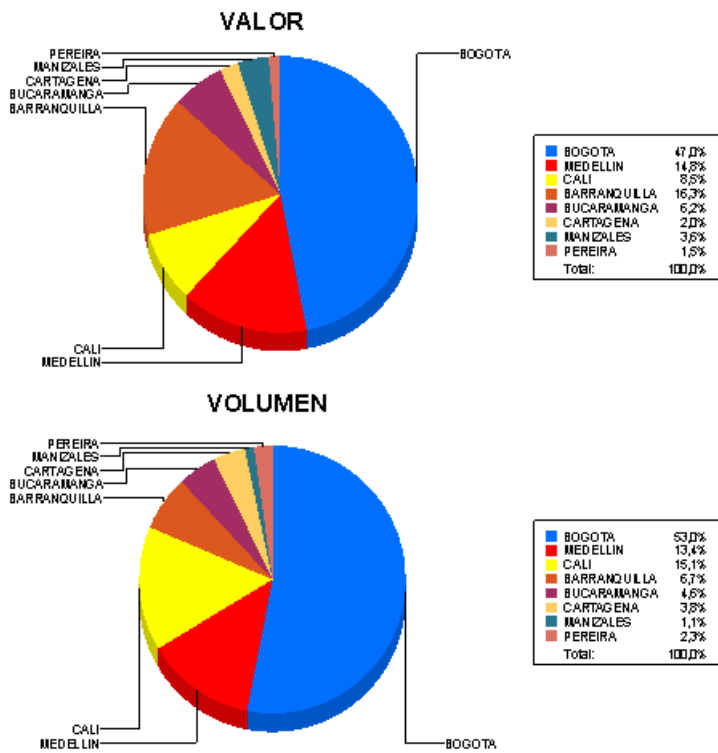

BOLETIN INFORMATIVO DIARIO CANJE - PRIMERA SESION

Plaza	Cantidad	Millones (\$)
BOGOTA	18.362	346.890,91
MEDELLIN	4.647	109.160,96
CALI	5.240	62.979,37
BARRANQUILLA	2.308	120.198,62
BUCARAMANGA	1.598	45.677,05
CARTAGENA	1.327	15.068,32
MANIZALES	393	26.455,58
PEREIRA	789	11.188,44
TOTAL	34.664	737.619,24

DISTRIBUCION DEL CANJE ENVIADO POR SUCURSAL

17/10/2019