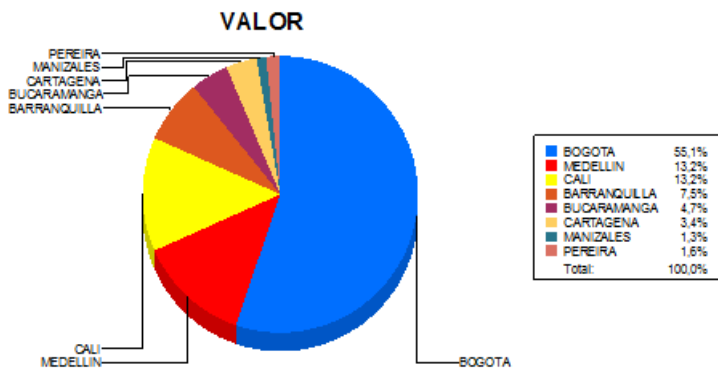

BOLETIN INFORMATIVO DIARIO CANJE - PRIMERA SESION

Plaza	Cantidad	Millones ($)
BOGOTA	19.938	352.963,75
MEDELLIN	4.904	84.734,88
CALI	5.587	84.591,74
BARRANQUILLA	2.933	47.797,59
BUCARAMANGA	1.856	29.841,49
CARTAGENA	1.367	21.573,45
MANIZALES	435	8.575,95
PEREIRA	797	10.043,15
TOTAL	37.817	640.122,00

DISTRIBUCION DEL CANJE ENVIADO POR SUCURSAL

08/10/2019