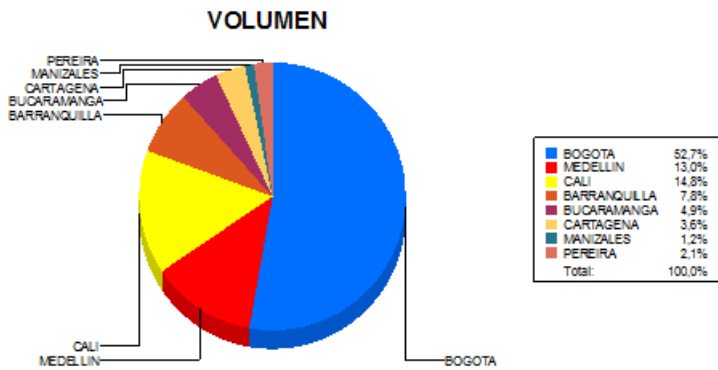

BOLETIN INFORMATIVO DIARIO CANJE - PRIMERA SESION

Plaza	Cantidad	Millones ($)
BOGOTA	19.938	352.963,75
MEDELLIN	4.904	84.734,88
CALI	5.587	84.591,74
BARRANQUILLA	2.933	47.797,59
BUCARAMANGA	1.856	29.841,49
CARTAGENA	1.367	21.573,45
MANIZALES	435	8.575,95
PEREIRA	797	10.043,15
TOTAL	37.817	640.122,00

DISTRIBUCION DEL CANJE ENVIADO POR SUCURSAL

08/10/2019