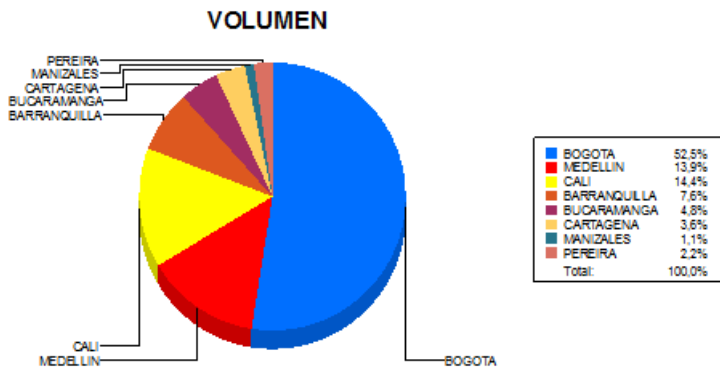

BOLETIN INFORMATIVO DIARIO CANJE - PRIMERA SESION

Plaza	Cantidad	Millones ($)
BOGOTA	26.109	468.154,66
MEDELLIN	6.917	114.915,75
CALI	7.168	92.370,16
BARRANQUILLA	3.763	67.586,56
BUCARAMANGA	2.368	33.676,44
CARTAGENA	1.814	22.599,36
MANIZALES	527	21.093,84
PEREIRA	1.076	15.108,12
TOTAL	49.742	835.504,89

DISTRIBUCION DEL CANJE ENVIADO POR SUCURSAL

07/10/2019