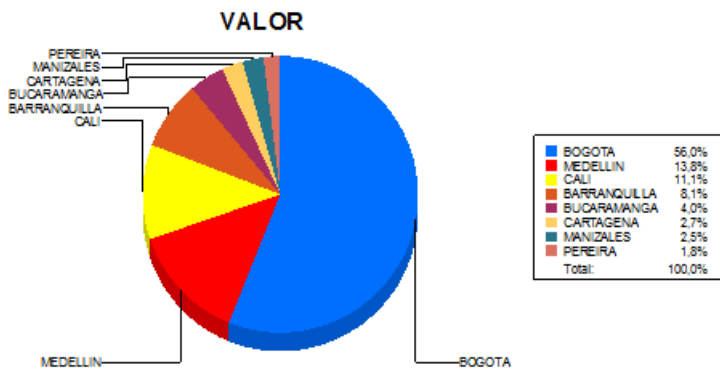

BOLETIN INFORMATIVO DIARIO CANJE - PRIMERA SESION

Plaza	Cantidad	Millones ($)
BOGOTA	26.109	468.154,66
MEDELLIN	6.917	114.915,75
CALI	7.168	92.370,16
BARRANQUILLA	3.763	67.586,56
BUCARAMANGA	2.368	33.676,44
CARTAGENA	1.814	22.599,36
MANIZALES	527	21.093,84
PEREIRA	1.076	15.108,12
TOTAL	49.742	835.504,89

DISTRIBUCION DEL CANJE ENVIADO POR SUCURSAL

07/10/2019