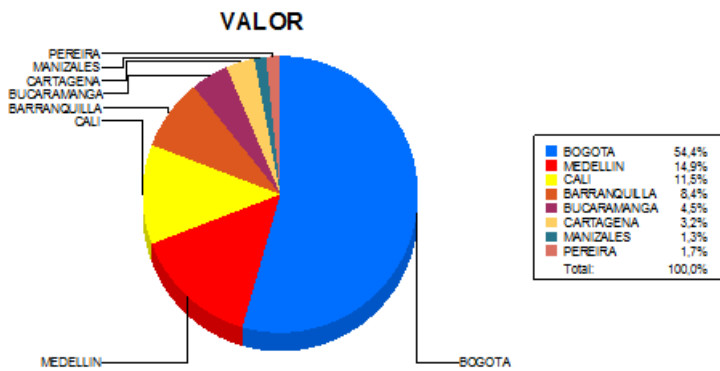

BOLETIN INFORMATIVO DIARIO CANJE - PRIMERA SESION

Plaza	Cantidad	Millones ($)
BOGOTA	21.220	411.188,03
MEDELLIN	5.778	112.267,31
CALI	6.211	86.752,66
BARRANQUILLA	3.170	63.818,26
BUCARAMANGA	1.992	34.378,97
CARTAGENA	1.191	24.305,01
MANIZALES	476	9.916,47
PEREIRA	947	13.117,89
TOTAL	40.985	755.744,61

DISTRIBUCION DEL CANJE ENVIADO POR SUCURSAL

04/10/2019