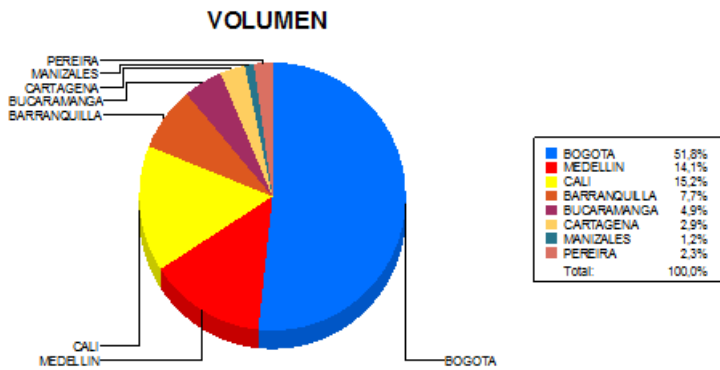

BOLETIN INFORMATIVO DIARIO CANJE - PRIMERA SESION

Plaza	Cantidad	Millones ($)
BOGOTA	21.220	411.188,03
MEDELLIN	5.778	112.267,31
CALI	6.211	86.752,66
BARRANQUILLA	3.170	63.818,26
BUCARAMANGA	1.992	34.378,97
CARTAGENA	1.191	24.305,01
MANIZALES	476	9.916,47
PEREIRA	947	13.117,89
TOTAL	40.985	755.744,61

DISTRIBUCION DEL CANJE ENVIADO POR SUCURSAL

04/10/2019