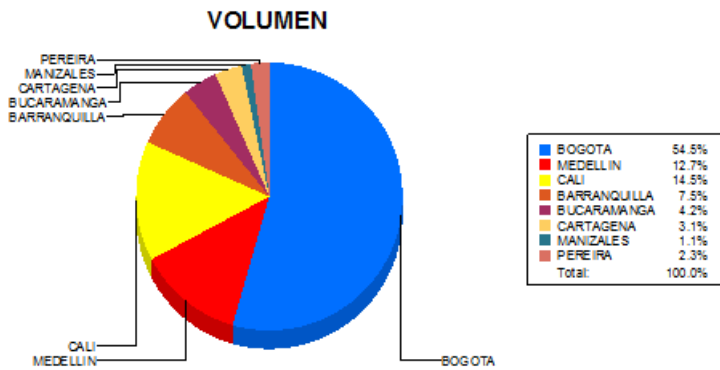

BOLETIN INFORMATIVO DIARIO CANJE - PRIMERA SESION

Plaza	Cantidad	Millones ($)
BOGOTA	18,852	357,524.34
MEDELLIN	4,397	82,659.12
CALI	5,024	76,894.10
BARRANQUILLA	2,587	54,078.35
BUCARAMANGA	1,465	33,925.87
CARTAGENA	1,079	18,633.74
MANIZALES	397	14,327.43
PEREIRA	794	14,261.65
TOTAL	34,595	652,304.59

DISTRIBUCION DEL CANJE ENVIADO POR SUCURSAL

9/26/2019