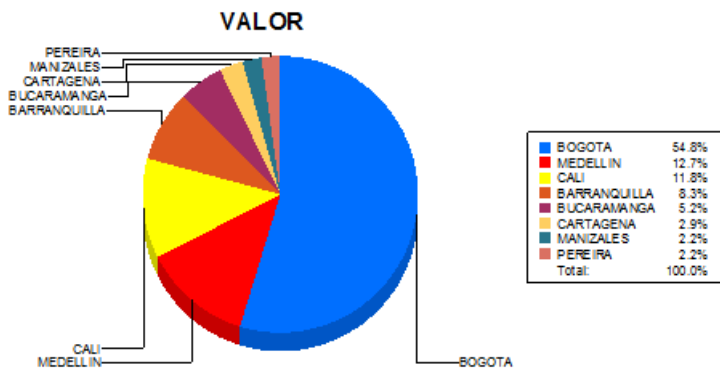

BOLETIN INFORMATIVO DIARIO CANJE - PRIMERA SESION

Plaza	Cantidad	Millones ($)
BOGOTA	18,852	357,524.34
MEDELLIN	4,397	82,659.12
CALI	5,024	76,894.10
BARRANQUILLA	2,587	54,078.35
BUCARAMANGA	1,465	33,925.87
CARTAGENA	1,079	18,633.74
MANIZALES	397	14,327.43
PEREIRA	794	14,261.65
TOTAL	34,595	652,304.59

DISTRIBUCION DEL CANJE ENVIADO POR SUCURSAL

9/26/2019