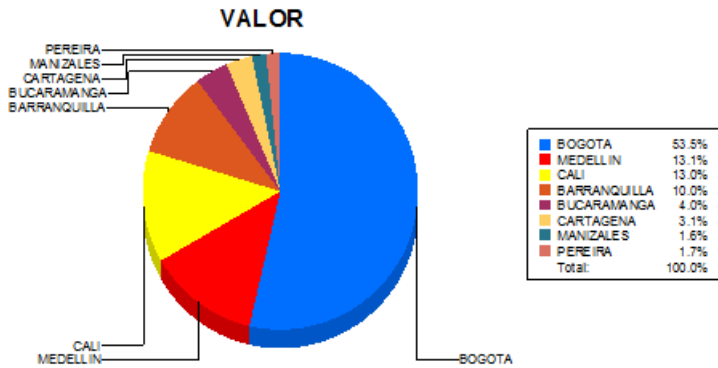

BOLETIN INFORMATIVO DIARIO CANJE - PRIMERA SESION

Plaza	Cantidad	Millones ($)
BOGOTA	18,469	322,790.25
MEDELLIN	4,569	79,058.46
CALI	5,103	78,592.19
BARRANQUILLA	2,788	60,260.07
BUCARAMANGA	1,684	23,958.01
CARTAGENA	1,292	18,706.47
MANIZALES	382	9,376.01
PEREIRA	773	10,111.94
TOTAL	35,060	602,853.41

DISTRIBUCION DEL CANJE ENVIADO POR SUCURSAL

9/11/2019