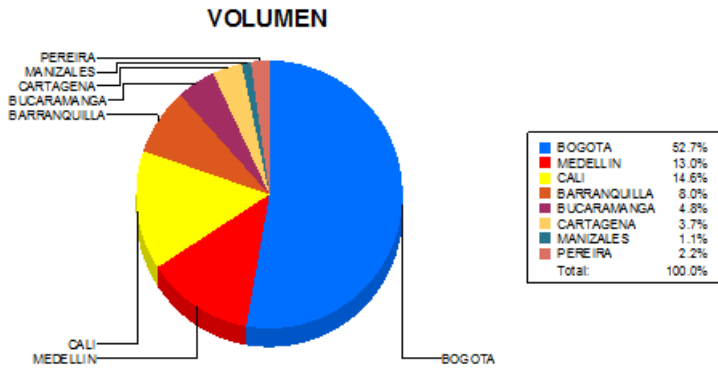

BOLETIN INFORMATIVO DIARIO CANJE - PRIMERA SESION

Plaza	Cantidad	Millones ($)
BOGOTA	18,469	322,790.25
MEDELLIN	4,569	79,058.46
CALI	5,103	78,592.19
BARRANQUILLA	2,788	60,260.07
BUCARAMANGA	1,684	23,958.01
CARTAGENA	1,292	18,706.47
MANIZALES	382	9,376.01
PEREIRA	773	10,111.94
TOTAL	35,060	602,853.41

DISTRIBUCION DEL CANJE ENVIADO POR SUCURSAL

9/11/2019