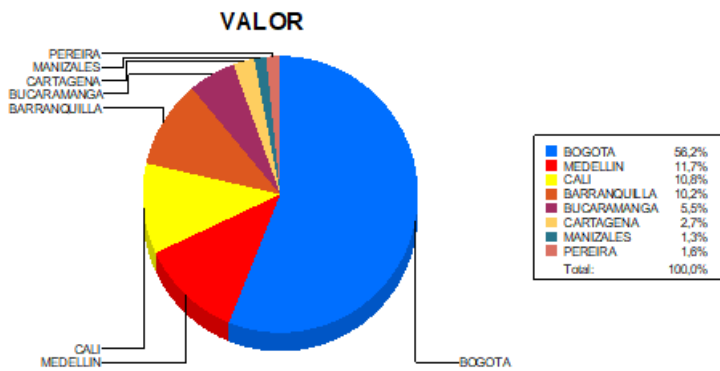

BOLETIN INFORMATIVO DIARIO CANJE - PRIMERA SESION

Plaza	Cantidad	Millones ($)
BOGOTA	26.449	451.910,43
MEDELLIN	6.633	94.197,76
CALI	6.845	86.476,83
BARRANQUILLA	3.608	81.920,06
BUCARAMANGA	2.257	44.253,80
CARTAGENA	1.754	21.342,54
MANIZALES	493	10.353,24
PEREIRA	1.050	13.246,21
TOTAL	49.089	803.700,87

DISTRIBUCION DEL CANJE ENVIADO POR SUCURSAL

9/09/2019