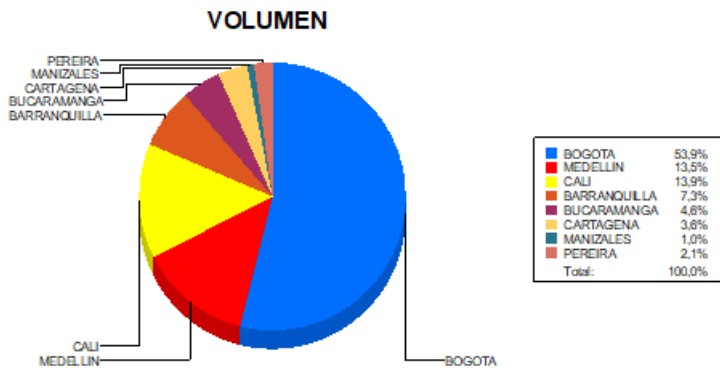

BOLETIN INFORMATIVO DIARIO CANJE - PRIMERA SESION

Plaza	Cantidad	Millones ($)
BOGOTA	26.449	451.910,43
MEDELLIN	6.633	94.197,76
CALI	6.845	86.476,83
BARRANQUILLA	3.608	81.920,06
BUCARAMANGA	2.257	44.253,80
CARTAGENA	1.754	21.342,54
MANIZALES	493	10.353,24
PEREIRA	1.050	13.246,21
TOTAL	49.089	803.700,87

DISTRIBUCION DEL CANJE ENVIADO POR SUCURSAL

9/09/2019