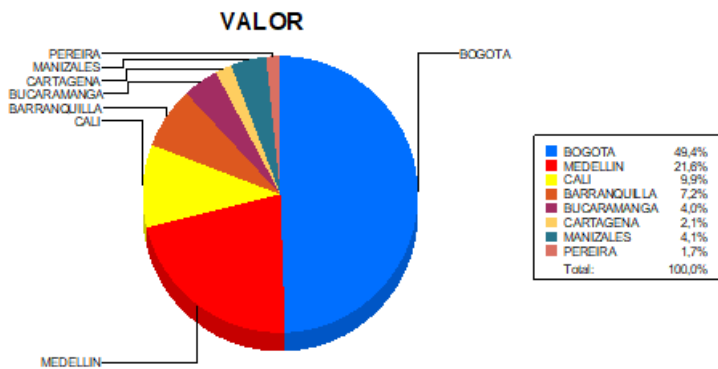

BOLETIN INFORMATIVO DIARIO CANJE - PRIMERA SESION

Plaza	Cantidad	Millones ($)
BOGOTA	19.380	352.012,80
MEDELLIN	4.984	153.664,63
CALI	5.421	70.518,99
BARRANQUILLA	2.793	51.401,57
BUCARAMANGA	1.871	28.552,90
CARTAGENA	1.466	14.755,21
MANIZALES	497	29.119,97
PEREIRA	779	12.025,78
TOTAL	37.191	712.051,83

DISTRIBUCION DEL CANJE ENVIADO POR SUCURSAL

4/09/2019