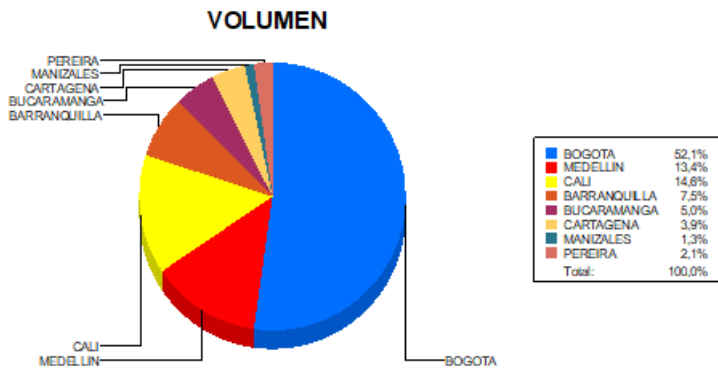

BOLETIN INFORMATIVO DIARIO CANJE - PRIMERA SESION

Plaza	Cantidad	Millones (\$)
BOGOTA	19.380	352.012,80
MEDELLIN	4.984	153.664,63
CALI	5.421	70.518,99
BARRANQUILLA	2.793	51.401,57
BUCARAMANGA	1.871	28.552,90
CARTAGENA	1.466	14.755,21
MANIZALES	497	29.119,97
PEREIRA	779	12.025,78
TOTAL	37.191	712.051,83

DISTRIBUCION DEL CANJE ENVIADO POR SUCURSAL

4/09/2019