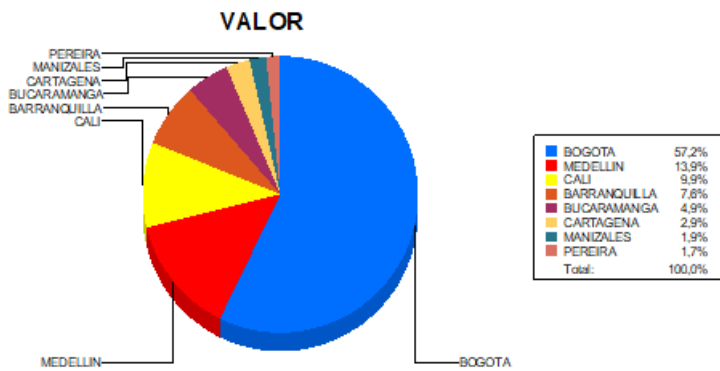

BOLETIN INFORMATIVO DIARIO CANJE - PRIMERA SESION

Plaza	Cantidad	Millones ($)
BOGOTA	20.654	415.166,54
MEDELLIN	5.509	101.197,76
CALI	5.897	71.841,51
BARRANQUILLA	2.871	55.176,26
BUCARAMANGA	2.017	35.550,98
CARTAGENA	1.352	20.801,53
MANIZALES	549	13.853,64
PEREIRA	798	12.359,92
TOTAL	39.647	725.948,15

DISTRIBUCION DEL CANJE ENVIADO POR SUCURSAL

3/09/2019