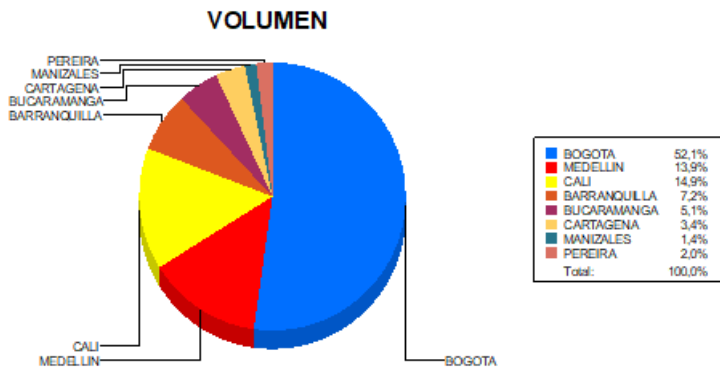

BOLETIN INFORMATIVO DIARIO CANJE - PRIMERA SESION

Plaza	Cantidad	Millones ($)
BOGOTA	20.654	415.166,54
MEDELLIN	5.509	101.197,76
CALI	5.897	71.841,51
BARRANQUILLA	2.871	55.176,26
BUCARAMANGA	2.017	35.550,98
CARTAGENA	1.352	20.801,53
MANIZALES	549	13.853,64
PEREIRA	798	12.359,92
TOTAL	39.647	725.948,15

DISTRIBUCION DEL CANJE ENVIADO POR SUCURSAL

3/09/2019