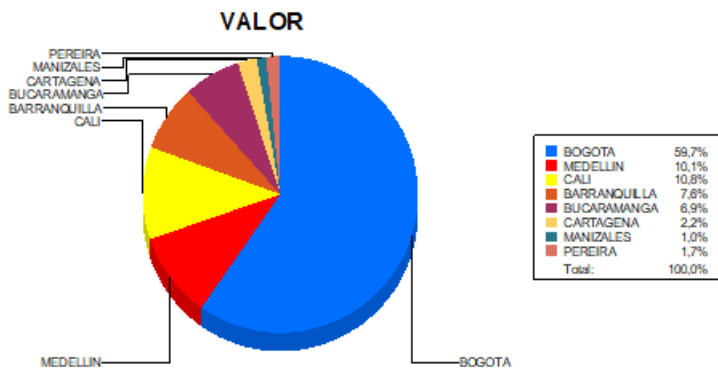

BOLETIN INFORMATIVO DIARIO CANJE - PRIMERA SESION

Plaza	Cantidad	Millones ($)
BOGOTA	26.712	654.925,71
MEDELLIN	6.996	110.782,80
CALI	7.680	118.759,75
BARRANQUILLA	3.826	83.633,67
BUCARAMANGA	2.641	76.084,81
CARTAGENA	1.648	24.009,06
MANIZALES	614	11.334,11
PEREIRA	1.067	18.129,50
TOTAL	51.184	1.097.659,41

DISTRIBUCION DEL CANJE ENVIADO POR SUCURSAL

2/09/2019