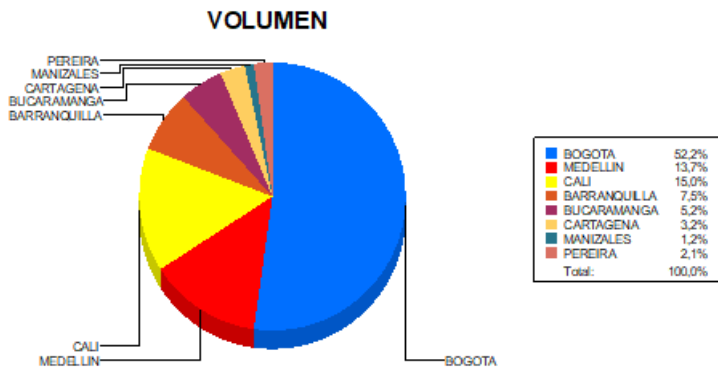

BOLETIN INFORMATIVO DIARIO CANJE - PRIMERA SESION

Plaza	Cantidad	Millones ($)
BOGOTA	26.712	654.925,71
MEDELLIN	6.996	110.782,80
CALI	7.680	118.759,75
BARRANQUILLA	3.826	83.633,67
BUCARAMANGA	2.641	76.084,81
CARTAGENA	1.648	24.009,06
MANIZALES	614	11.334,11
PEREIRA	1.067	18.129,50
TOTAL	51.184	1.097.659,41

DISTRIBUCION DEL CANJE ENVIADO POR SUCURSAL

2/09/2019