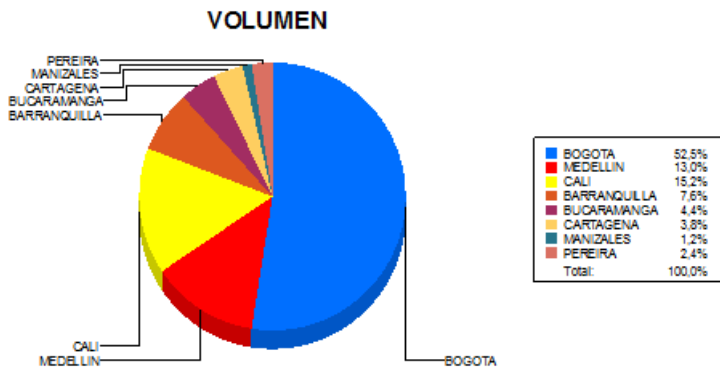

BOLETIN INFORMATIVO DIARIO CANJE - PRIMERA SESION

Plaza	Cantidad	Millones (\$)
BOGOTA	19.280	394.804,28
MEDELLIN	4.764	88.507,46
CALI	5.584	77.391,33
BARRANQUILLA	2.784	74.910,08
BUCARAMANGA	1.602	29.495,00
CARTAGENA	1.379	20.579,60
MANIZALES	434	11.609,41
PEREIRA	888	15.492,41
TOTAL	36.715	712.789,57

DISTRIBUCION DEL CANJE ENVIADO POR SUCURSAL

27/08/2019