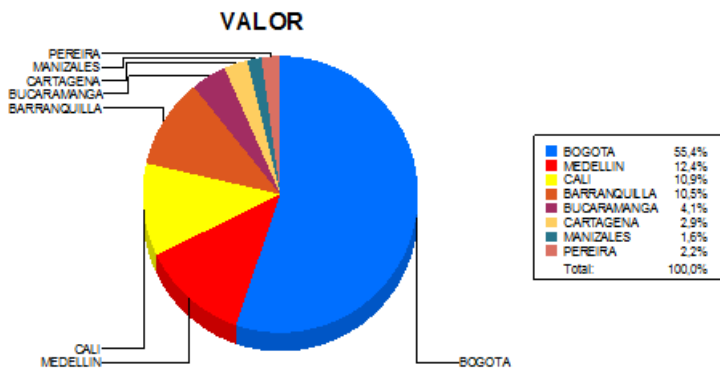

BOLETIN INFORMATIVO DIARIO CANJE - PRIMERA SESION

Plaza	Cantidad	Millones ($)
BOGOTA	19.280	394.804,28
MEDELLIN	4.764	88.507,46
CALI	5.584	77.391,33
BARRANQUILLA	2.784	74.910,08
BUCARAMANGA	1.602	29.495,00
CARTAGENA	1.379	20.579,60
MANIZALES	434	11.609,41
PEREIRA	888	15.492,41
TOTAL	36.715	712.789,57

DISTRIBUCION DEL CANJE ENVIADO POR SUCURSAL

27/08/2019