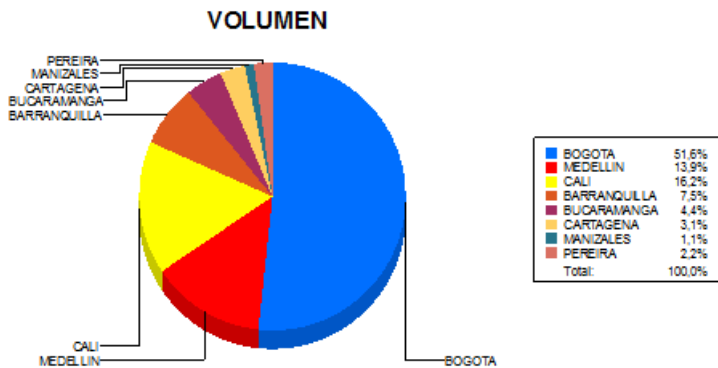

BOLETIN INFORMATIVO DIARIO CANJE - PRIMERA SESION

Plaza	Cantidad	Millones ($)
BOGOTA	19.043	379.618,35
MEDELLIN	5.125	92.224,70
CALI	5.969	74.505,46
BARRANQUILLA	2.780	223.591,50
BUCARAMANGA	1.630	26.776,49
CARTAGENA	1.159	13.867,09
MANIZALES	397	11.657,26
PEREIRA	815	15.434,97
TOTAL	36.918	837.675,81

DISTRIBUCION DEL CANJE ENVIADO POR SUCURSAL

21/08/2019