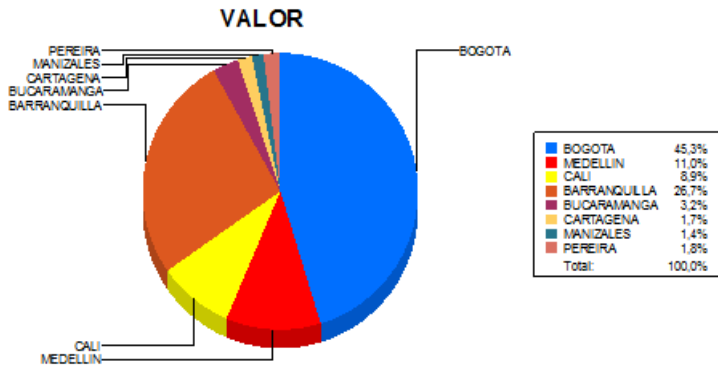

BOLETIN INFORMATIVO DIARIO CANJE - PRIMERA SESION

Plaza	Cantidad	Millones ($)
BOGOTA	19.043	379.618,35
MEDELLIN	5.125	92.224,70
CALI	5.969	74.505,46
BARRANQUILLA	2.780	223.591,50
BUCARAMANGA	1.630	26.776,49
CARTAGENA	1.159	13.867,09
MANIZALES	397	11.657,26
PEREIRA	815	15.434,97
TOTAL	36.918	837.675,81

DISTRIBUCION DEL CANJE ENVIADO POR SUCURSAL

21/08/2019