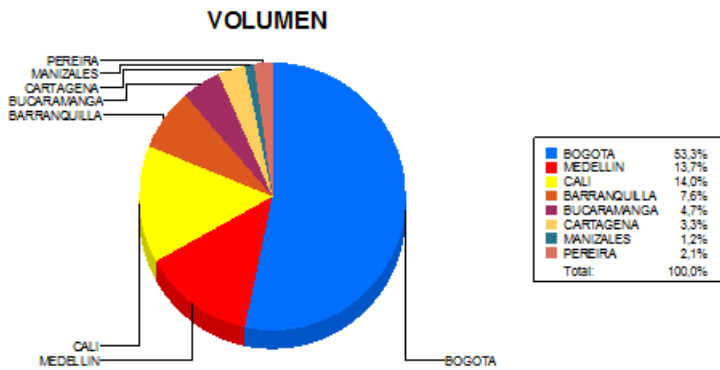

BOLETIN INFORMATIVO DIARIO CANJE - PRIMERA SESION

Plaza	Cantidad	Millones (\$)
BOGOTA	25.335	452.113,04
MEDELLIN	6.524	122.488,54
CALI	6.661	70.274,05
BARRANQUILLA	3.625	53.534,13
BUCHARMANGA	2.248	41.884,57
CARTAGENA	1.579	20.968,46
MANIZALES	552	16.073,48
PEREIRA	1.021	15.481,06
TOTAL	47.545	792.817,33

DISTRIBUCION DEL CANJE ENVIADO POR SUCURSAL

20/08/2019