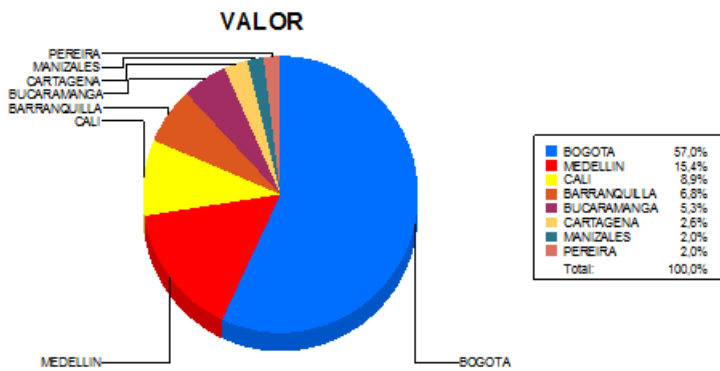

BOLETIN INFORMATIVO DIARIO CANJE - PRIMERA SESION

Plaza	Cantidad	Millones ($)
BOGOTA	25.335	452.113,04
MEDELLIN	6.524	122.488,54
CALI	6.661	70.274,05
BARRANQUILLA	3.625	53.534,13
BUCHARMANGA	2.248	41.884,57
CARTAGENA	1.579	20.968,46
MANIZALES	552	16.073,48
PEREIRA	1.021	15.481,06
TOTAL	47.545	792.817,33

DISTRIBUCION DEL CANJE ENVIADO POR SUCURSAL

20/08/2019