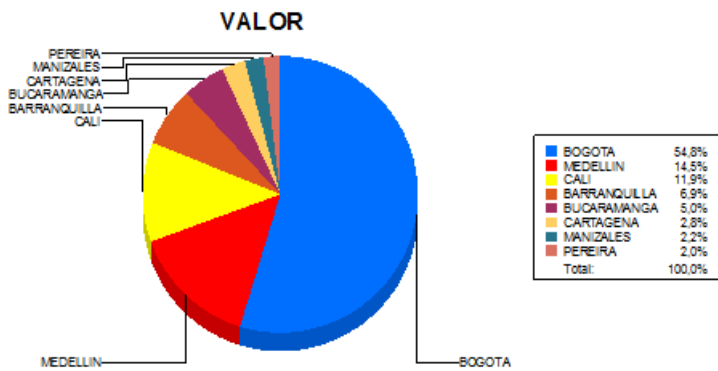

BOLETIN INFORMATIVO DIARIO CANJE - PRIMERA SESION

Plaza	Cantidad	Millones ($)
BOGOTA	20.216	380.995,47
MEDELLIN	5.176	100.599,18
CALI	5.890	82.925,93
BARRANQUILLA	2.984	47.810,79
BUCARAMANGA	2.158	34.466,32
CARTAGENA	1.325	19.363,64
MANIZALES	463	14.989,88
PEREIRA	970	13.737,11
TOTAL	39.182	694.888,31

DISTRIBUCION DEL CANJE ENVIADO POR SUCURSAL

16/08/2019