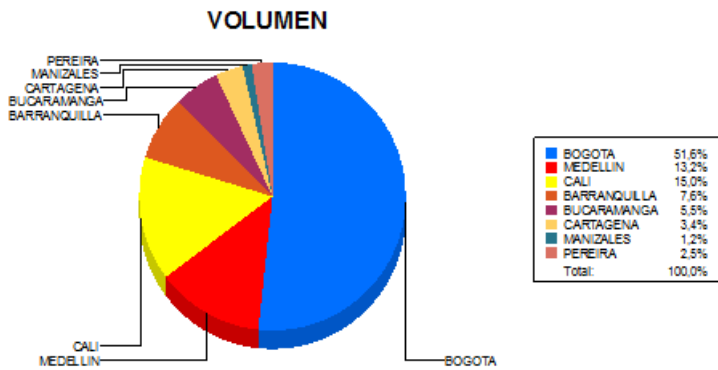

BOLETIN INFORMATIVO DIARIO CANJE - PRIMERA SESION

Plaza	Cantidad	Millones (\$)
BOGOTA	20.216	380.995,47
MEDELLIN	5.176	100.599,18
CALI	5.890	82.925,93
BARRANQUILLA	2.984	47.810,79
BUCARAMANGA	2.158	34.466,32
CARTAGENA	1.325	19.363,64
MANIZALES	463	14.989,88
PEREIRA	970	13.737,11
TOTAL	39.182	694.888,31

DISTRIBUCION DEL CANJE ENVIADO POR SUCURSAL

16/08/2019