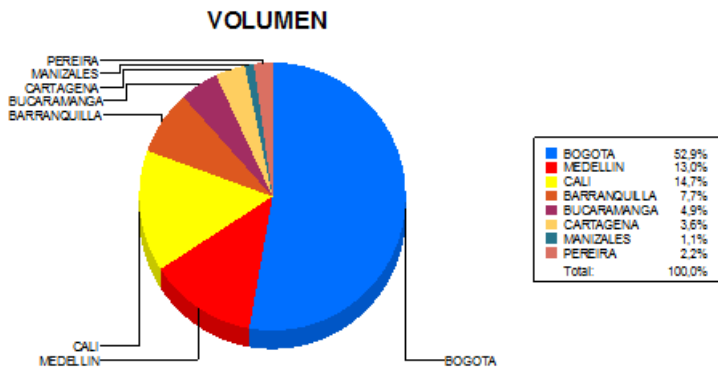

BOLETIN INFORMATIVO DIARIO CANJE - PRIMERA SESION

Plaza	Cantidad	Millones (\$)
BOGOTA	19.180	344.520,37
MEDELLIN	4.721	86.974,05
CALI	5.316	75.170,40
BARRANQUILLA	2.787	44.719,53
BUCARAMANGA	1.763	30.967,50
CARTAGENA	1.289	16.939,41
MANIZALES	393	5.839,27
PEREIRA	806	13.774,08
TOTAL	36.255	618.904,60

DISTRIBUCION DEL CANJE ENVIADO POR SUCURSAL

14/08/2019