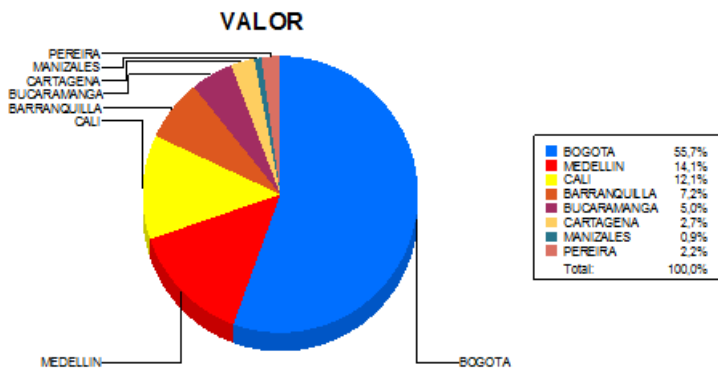

BOLETIN INFORMATIVO DIARIO CANJE - PRIMERA SESION

Plaza	Cantidad	Millones ($)
BOGOTA	19.180	344.520,37
MEDELLIN	4.721	86.974,05
CALI	5.316	75.170,40
BARRANQUILLA	2.787	44.719,53
BUCARAMANGA	1.763	30.967,50
CARTAGENA	1.289	16.939,41
MANIZALES	393	5.839,27
PEREIRA	806	13.774,08
TOTAL	36.255	618.904,60

DISTRIBUCION DEL CANJE ENVIADO POR SUCURSAL

14/08/2019