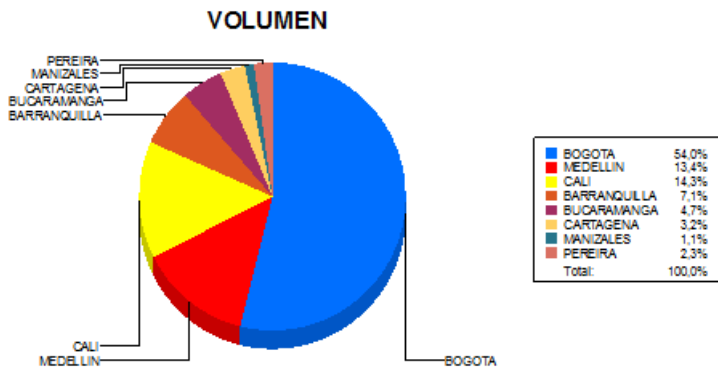

BOLETIN INFORMATIVO DIARIO CANJE - PRIMERA SESION

Plaza	Cantidad	Millones (\$)
BOGOTA	24.231	387.153,65
MEDELLIN	6.028	91.516,52
CALI	6.424	87.058,47
BARRANQUILLA	3.170	43.822,57
BUCARAMANGA	2.127	32.736,28
CARTAGENA	1.441	13.119,99
MANIZALES	475	8.633,88
PEREIRA	1.015	12.128,26
TOTAL	44.911	676.169,62

DISTRIBUCION DEL CANJE ENVIADO POR SUCURSAL

09/08/2019