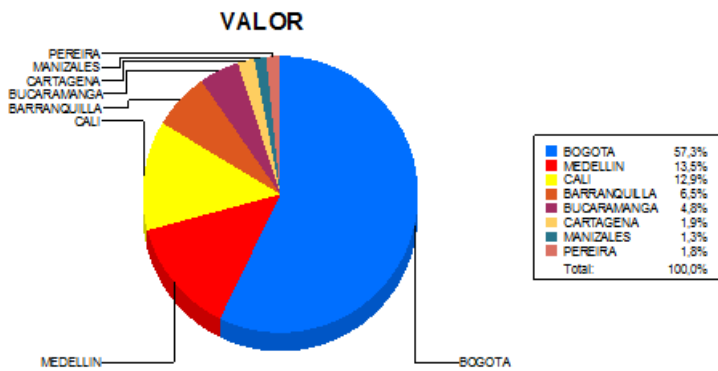

BOLETIN INFORMATIVO DIARIO CANJE - PRIMERA SESION

Plaza	Cantidad	Millones ($)
BOGOTA	24.231	387.153,65
MEDELLIN	6.028	91.516,52
CALI	6.424	87.058,47
BARRANQUILLA	3.170	43.822,57
BUCARAMANGA	2.127	32.736,28
CARTAGENA	1.441	13.119,99
MANIZALES	475	8.633,88
PEREIRA	1.015	12.128,26
TOTAL	44.911	676.169,62

DISTRIBUCION DEL CANJE ENVIADO POR SUCURSAL

09/08/2019