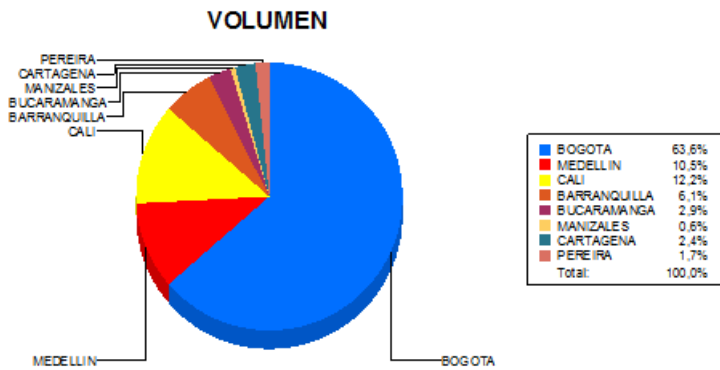

BOLETIN INFORMATIVO DIARIO DEVOLUCION - SEGUNDA SESION

Plaza	Cantidad	Millones ($)
BOGOTA	1.265	9.973,02
MEDELLIN	208	2.470,16
CALI	243	1.580,24
BARRANQUILLA	121	1.977,41
BUCARAMANGA	58	527,81
MANIZALES	12	189,21
CARTAGENA	48	381,93
PEREIRA	33	381,16
TOTAL	1.988	17.480,93

DISTRIBUCION DE LA DEVOLUCION ENVIADA POR SUCURSAL

08/08/2019