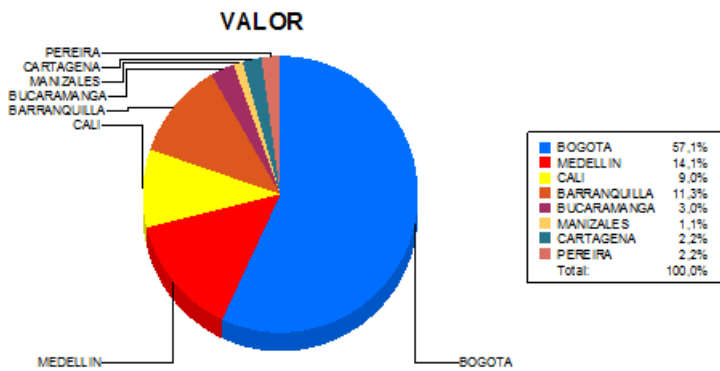

BOLETIN INFORMATIVO DIARIO DEVOLUCION - SEGUNDA SESION

Plaza	Cantidad	Millones ($)
BOGOTA	1.265	9.973,02
MEDELLIN	208	2.470,16
CALI	243	1.580,24
BARRANQUILLA	121	1.977,41
BUCARAMANGA	58	527,81
MANIZALES	12	189,21
CARTAGENA	48	381,93
PEREIRA	33	381,16
TOTAL	1.988	17.480,93

DISTRIBUCION DE LA DEVOLUCION ENVIADA POR SUCURSAL

08/08/2019