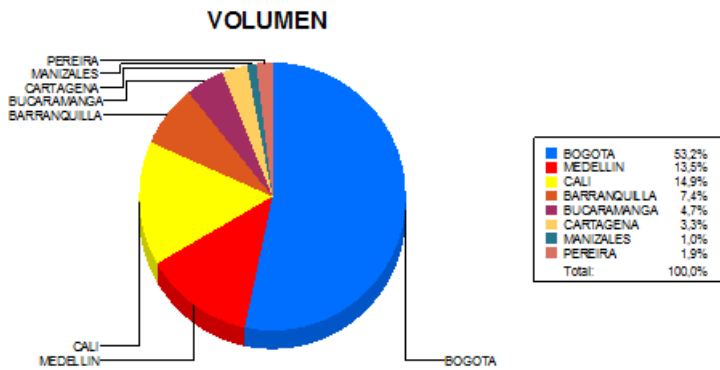

BOLETIN INFORMATIVO DIARIO CANJE - PRIMERA SESION

Plaza	Cantidad	Millones (\$)
BOGOTA	21.374	398.025,18
MEDELLIN	5.441	93.902,22
CALI	5.970	70.703,07
BARRANQUILLA	2.983	46.823,54
BUCARAMANGA	1.892	36.340,79
CARTAGENA	1.336	15.462,31
MANIZALES	407	9.600,68
PEREIRA	768	9.809,14
TOTAL	40.171	680.666,94

DISTRIBUCION DEL CANJE ENVIADO POR SUCURSAL

08/08/2019