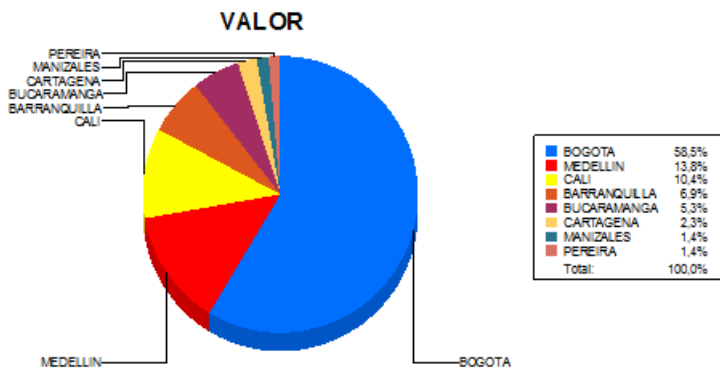

BOLETIN INFORMATIVO DIARIO CANJE - PRIMERA SESION

Plaza	Cantidad	Millones ($)
BOGOTA	21.374	398.025,18
MEDELLIN	5.441	93.902,22
CALI	5.970	70.703,07
BARRANQUILLA	2.983	46.823,54
BUCARAMANGA	1.892	36.340,79
CARTAGENA	1.336	15.462,31
MANIZALES	407	9.600,68
PEREIRA	768	9.809,14
TOTAL	40.171	680.666,94

DISTRIBUCION DEL CANJE ENVIADO POR SUCURSAL

08/08/2019