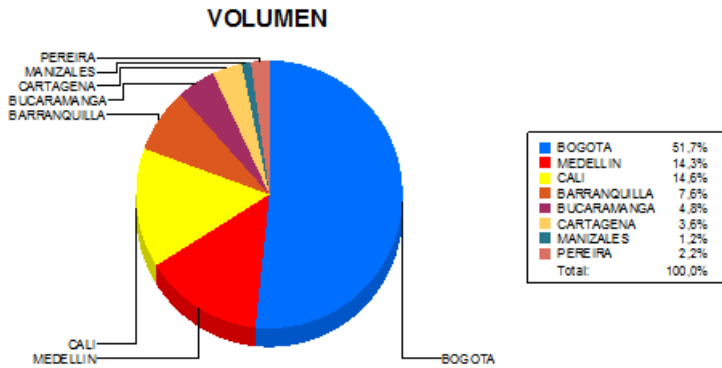

BOLETIN INFORMATIVO DIARIO CANJE - PRIMERA SESION

Plaza	Cantidad	Millones (\$)
BOGOTA	17.988	399.835,69
MEDELLIN	4.955	93.439,41
CALI	5.092	84.958,72
BARRANQUILLA	2.645	43.519,61
BUCARAMANGA	1.652	26.646,45
CARTAGENA	1.244	16.192,39
MANIZALES	411	9.635,93
PEREIRA	781	8.864,31
TOTAL	34.768	683.092,52

DISTRIBUCION DEL CANJE ENVIADO POR SUCURSAL

18/07/2019