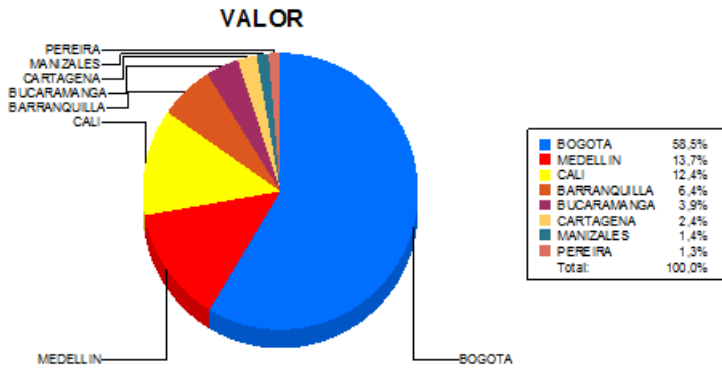

BOLETIN INFORMATIVO DIARIO CANJE - PRIMERA SESION

Plaza	Cantidad	Millones (\$)
BOGOTA	17.988	399.835,69
MEDELLIN	4.955	93.439,41
CALI	5.092	84.958,72
BARRANQUILLA	2.645	43.519,61
BUCARAMANGA	1.652	26.646,45
CARTAGENA	1.244	16.192,39
MANIZALES	411	9.635,93
PEREIRA	781	8.864,31
TOTAL	34.768	683.092,52

DISTRIBUCION DEL CANJE ENVIADO POR SUCURSAL

18/07/2019