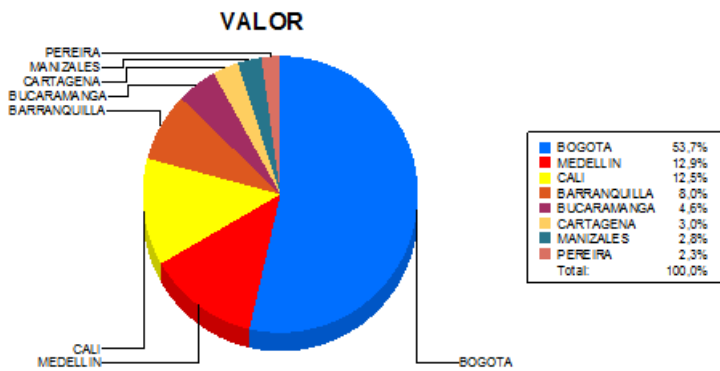

BOLETIN INFORMATIVO DIARIO CANJE - PRIMERA SESION

Plaza	Cantidad	Millones (\$)
BOGOTA	19.585	326.613,41
MEDELLIN	5.476	78.718,68
CALI	5.540	76.333,23
BARRANQUILLA	2.829	48.965,26
BUCARAMANGA	1.744	28.264,94
CARTAGENA	1.254	18.496,37
MANIZALES	390	16.995,18
PEREIRA	848	14.038,01
TOTAL	37.666	608.425,06

DISTRIBUCION DEL CANJE ENVIADO POR SUCURSAL

17/07/2019