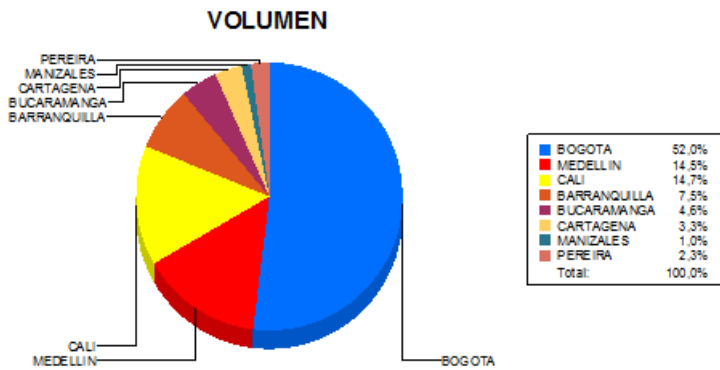

BOLETIN INFORMATIVO DIARIO CANJE - PRIMERA SESION

Plaza	Cantidad	Millones (\$)
BOGOTA	19.585	326.613,41
MEDELLIN	5.476	78.718,68
CALI	5.540	76.333,23
BARRANQUILLA	2.829	48.965,26
BUCARAMANGA	1.744	28.264,94
CARTAGENA	1.254	18.496,37
MANIZALES	390	16.995,18
PEREIRA	848	14.038,01
TOTAL	37.666	608.425,06

DISTRIBUCION DEL CANJE ENVIADO POR SUCURSAL

17/07/2019