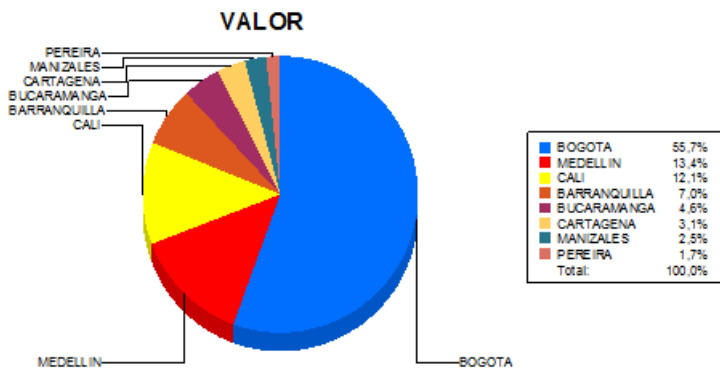

BOLETIN INFORMATIVO DIARIO CANJE - PRIMERA SESION

Plaza	Cantidad	Millones (\$)
BOGOTA	18.765	326.377,32
MEDELLIN	5.102	78.397,21
CALI	5.047	70.708,56
BARRANQUILLA	2.810	40.829,04
BUCARAMANGA	1.848	26.819,20
CARTAGENA	1.275	18.142,15
MANIZALES	449	14.803,76
PEREIRA	820	10.250,81
TOTAL	36.116	586.328,04

DISTRIBUCION DEL CANJE ENVIADO POR SUCURSAL

11/07/2019