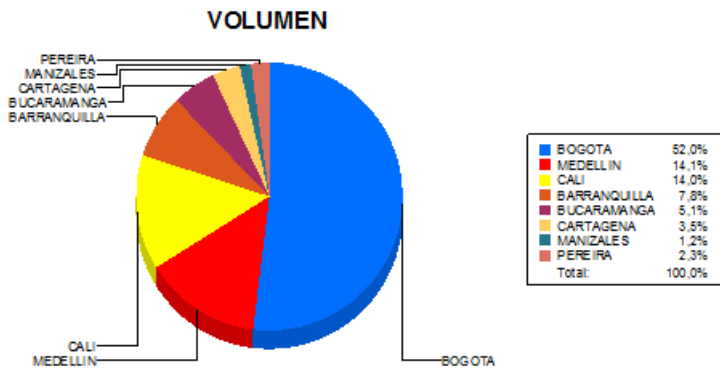

BOLETIN INFORMATIVO DIARIO CANJE - PRIMERA SESION

Plaza	Cantidad	Millones (\$)
BOGOTA	18.765	326.377,32
MEDELLIN	5.102	78.397,21
CALI	5.047	70.708,56
BARRANQUILLA	2.810	40.829,04
BUCARAMANGA	1.848	26.819,20
CARTAGENA	1.275	18.142,15
MANIZALES	449	14.803,76
PEREIRA	820	10.250,81
TOTAL	36.116	586.328,04

DISTRIBUCION DEL CANJE ENVIADO POR SUCURSAL

11/07/2019