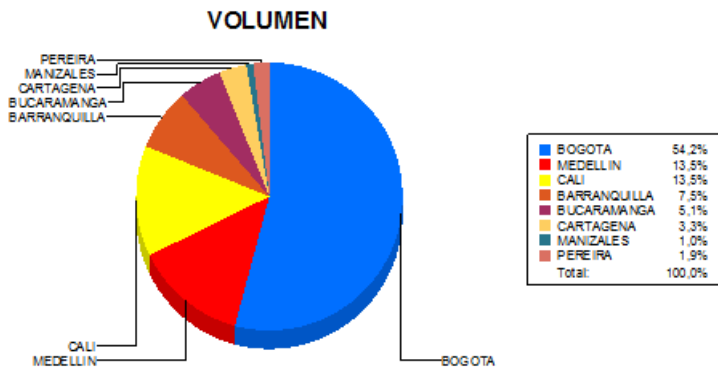

BOLETIN INFORMATIVO DIARIO CANJE - PRIMERA SESION

Plaza	Cantidad	Millones (\$)
BOGOTA	22.402	273.425,21
MEDELLIN	5.578	94.761,74
CALI	5.591	83.430,25
BARRANQUILLA	3.118	98.944,28
BUCARAMANGA	2.097	25.347,45
CARTAGENA	1.376	15.744,81
MANIZALES	406	7.976,66
PEREIRA	796	9.512,16
TOTAL	41.364	609.142,56

DISTRIBUCION DEL CANJE ENVIADO POR SUCURSAL

10/07/2019