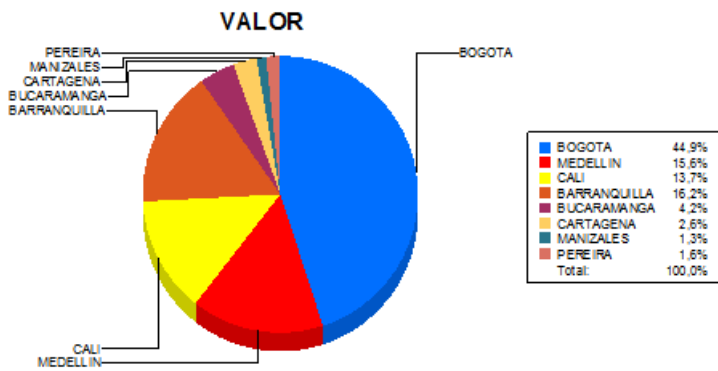

BOLETIN INFORMATIVO DIARIO CANJE - PRIMERA SESION

Plaza	Cantidad	Millones (\$)
BOGOTA	22.402	273.425,21
MEDELLIN	5.578	94.761,74
CALI	5.591	83.430,25
BARRANQUILLA	3.118	98.944,28
BUCARAMANGA	2.097	25.347,45
CARTAGENA	1.376	15.744,81
MANIZALES	406	7.976,66
PEREIRA	796	9.512,16
TOTAL	41.364	609.142,56

DISTRIBUCION DEL CANJE ENVIADO POR SUCURSAL

10/07/2019