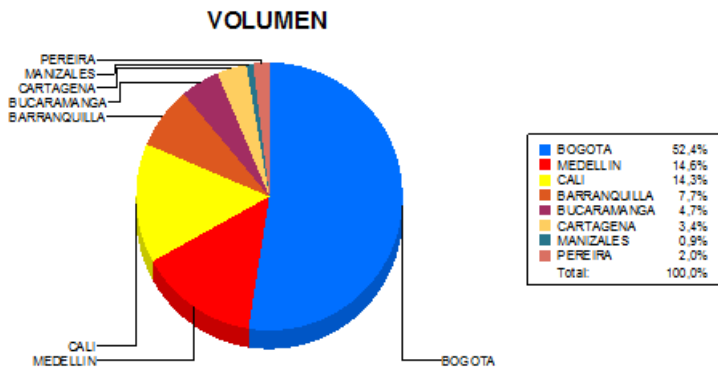

BOLETIN INFORMATIVO DIARIO CANJE - PRIMERA SESION

Plaza	Cantidad	Millones (\$)
BOGOTA	28.292	442.016,02
MEDELLIN	7.879	126.481,21
CALI	7.730	82.380,73
BARRANQUILLA	4.169	63.031,61
BUCARAMANGA	2.520	36.233,18
CARTAGENA	1.853	16.646,09
MANIZALES	491	12.313,67
PEREIRA	1.074	18.439,81
TOTAL	54.008	797.542,32

DISTRIBUCION DEL CANJE ENVIADO POR SUCURSAL

08/07/2019