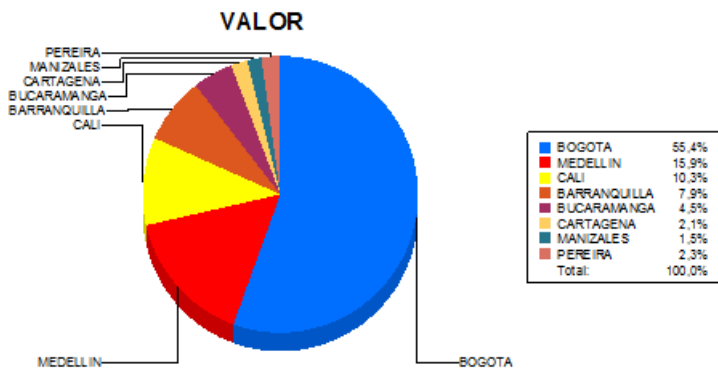

BOLETIN INFORMATIVO DIARIO CANJE - PRIMERA SESION

Plaza	Cantidad	Millones ($)
BOGOTA	28.292	442.016,02
MEDELLIN	7.879	126.481,21
CALI	7.730	82.380,73
BARRANQUILLA	4.169	63.031,61
BUCARAMANGA	2.520	36.233,18
CARTAGENA	1.853	16.646,09
MANIZALES	491	12.313,67
PEREIRA	1.074	18.439,81
TOTAL	54.008	797.542,32

DISTRIBUCION DEL CANJE ENVIADO POR SUCURSAL

08/07/2019