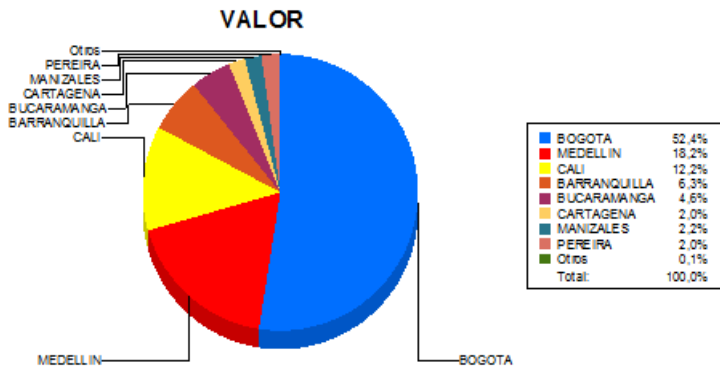

BOLETIN INFORMATIVO DIARIO CANJE - PRIMERA SESION

Plaza	Cantidad	Millones (\$)
BOGOTA	24.316	390.074,44
MEDELLIN	7.443	135.758,06
CALI	6.852	90.767,23
BARRANQUILLA	3.174	47.101,05
BUCARAMANGA	2.453	34.404,20
CARTAGENA	1.473	14.712,28
MANIZALES	531	16.183,36
PEREIRA	1.148	14.827,30
Otros	55	817,42
TOTAL	47.445	744.645,35

DISTRIBUCION DEL CANJE ENVIADO POR SUCURSAL

05/07/2019