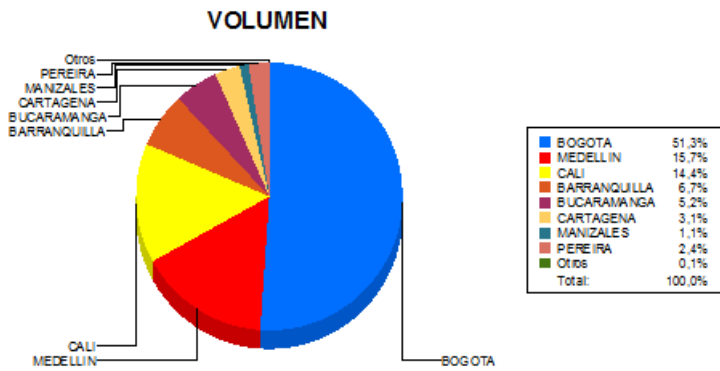

BOLETIN INFORMATIVO DIARIO CANJE - PRIMERA SESION

Plaza	Cantidad	Millones (\$)
BOGOTA	24.316	390.074,44
MEDELLIN	7.443	135.758,06
CALI	6.852	90.767,23
BARRANQUILLA	3.174	47.101,05
BUCARAMANGA	2.453	34.404,20
CARTAGENA	1.473	14.712,28
MANIZALES	531	16.183,36
PEREIRA	1.148	14.827,30
Otros	55	817,42
TOTAL	47.445	744.645,35

DISTRIBUCION DEL CANJE ENVIADO POR SUCURSAL

05/07/2019