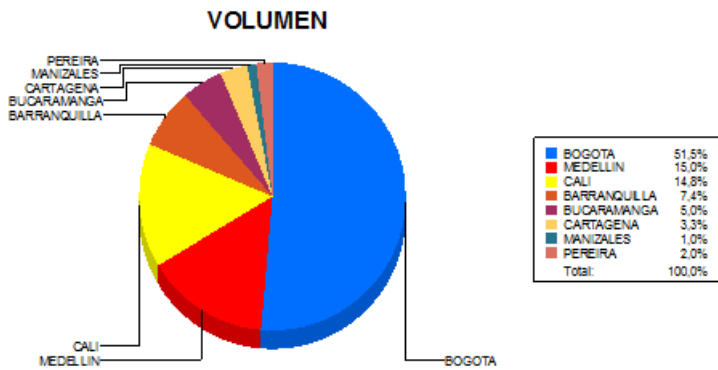

BOLETIN INFORMATIVO DIARIO CANJE - PRIMERA SESION

Plaza	Cantidad	Millones (\$)
BOGOTA	28.252	712.197,73
MEDELLIN	8.261	112.634,16
CALI	8.121	142.358,29
BARRANQUILLA	4.051	81.373,83
BUCARAMANGA	2.719	50.291,45
CARTAGENA	1.814	21.456,40
MANIZALES	574	13.295,24
PEREIRA	1.117	18.737,52
TOTAL	54.909	1.152.344,63

DISTRIBUCION DEL CANJE ENVIADO POR SUCURSAL

02/07/2019