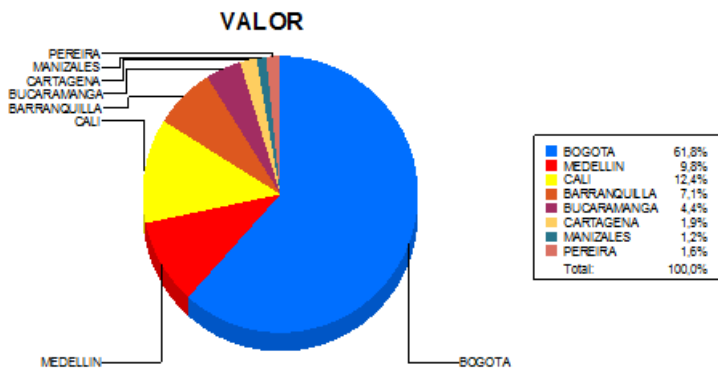

BOLETIN INFORMATIVO DIARIO CANJE - PRIMERA SESION

Plaza	Cantidad	Millones ($)
BOGOTA	28.252	712.197,73
MEDELLIN	8.261	112.634,16
CALI	8.121	142.358,29
BARRANQUILLA	4.051	81.373,83
BUCARAMANGA	2.719	50.291,45
CARTAGENA	1.814	21.456,40
MANIZALES	574	13.295,24
PEREIRA	1.117	18.737,52
TOTAL	54.909	1.152.344,63

DISTRIBUCION DEL CANJE ENVIADO POR SUCURSAL

02/07/2019