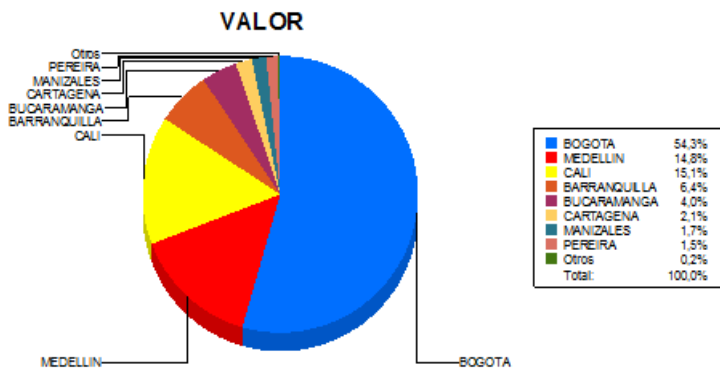

BOLETIN INFORMATIVO DIARIO CANJE - PRIMERA SESION

Plaza	Cantidad	Millones ($)
BOGOTA	26.867	581.663,59
MEDELLIN	6.742	158.781,29
CALI	7.193	161.406,42
BARRANQUILLA	3.417	68.199,37
BUCARAMANGA	2.411	42.697,13
CARTAGENA	1.368	22.215,29
MANIZALES	686	17.968,15
PEREIRA	1.173	16.176,94
Otros	50	1.643,30
TOTAL	49.907	1.070.751,47

DISTRIBUCION DEL CANJE ENVIADO POR SUCURSAL

28/06/2019