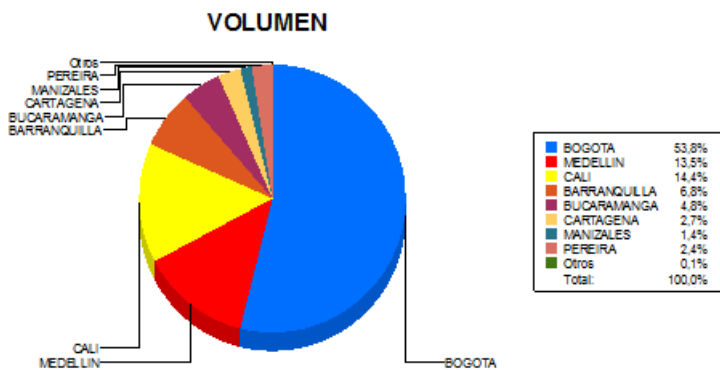

BOLETIN INFORMATIVO DIARIO CANJE - PRIMERA SESION

Plaza	Cantidad	Millones (\$)
BOGOTA	26.867	581.663,59
MEDELLIN	6.742	158.781,29
CALI	7.193	161.406,42
BARRANQUILLA	3.417	68.199,37
BUCARAMANGA	2.411	42.697,13
CARTAGENA	1.368	22.215,29
MANIZALES	686	17.968,15
PEREIRA	1.173	16.176,94
Otros	50	1.643,30
TOTAL	49.907	1.070.751,47

DISTRIBUCION DEL CANJE ENVIADO POR SUCURSAL

28/06/2019