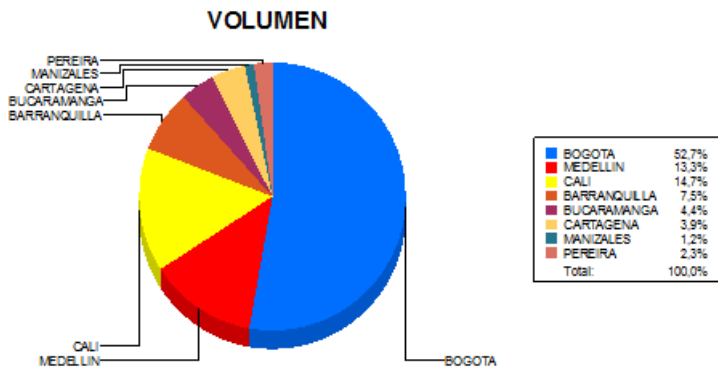

BOLETIN INFORMATIVO DIARIO CANJE - PRIMERA SESION

Plaza	Cantidad	Millones (\$)
BOGOTA	21.170	746.052,52
MEDELLIN	5.322	94.990,63
CALI	5.917	89.426,54
BARRANQUILLA	3.029	69.967,33
BUCARAMANGA	1.760	31.582,39
CARTAGENA	1.582	17.406,12
MANIZALES	477	14.653,45
PEREIRA	905	13.488,10
TOTAL	40.162	1.077.567,08

DISTRIBUCION DEL CANJE ENVIADO POR SUCURSAL

27/06/2019