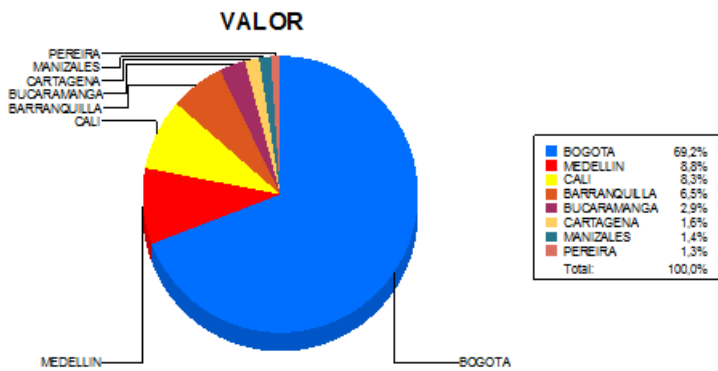

BOLETIN INFORMATIVO DIARIO CANJE - PRIMERA SESION

Plaza	Cantidad	Millones (\$)
BOGOTA	21.170	746.052,52
MEDELLIN	5.322	94.990,63
CALI	5.917	89.426,54
BARRANQUILLA	3.029	69.967,33
BUCARAMANGA	1.760	31.582,39
CARTAGENA	1.582	17.406,12
MANIZALES	477	14.653,45
PEREIRA	905	13.488,10
TOTAL	40.162	1.077.567,08

DISTRIBUCION DEL CANJE ENVIADO POR SUCURSAL

27/06/2019