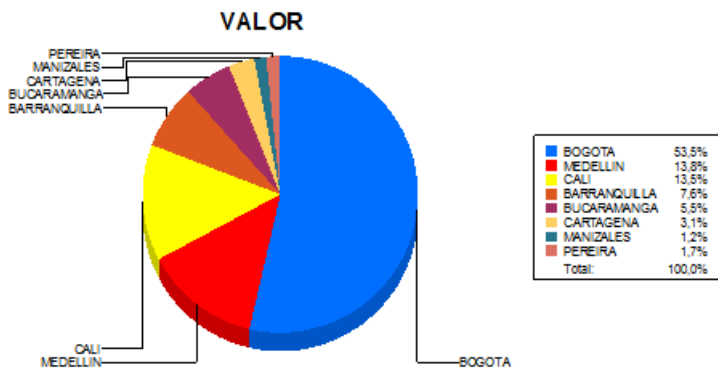

BOLETIN INFORMATIVO DIARIO CANJE - PRIMERA SESION

Plaza	Cantidad	Millones (\$)
BOGOTA	22.853	365.613,96
MEDELLIN	5.730	94.576,73
CALI	6.112	92.040,53
BARRANQUILLA	3.316	51.915,81
BUCARAMANGA	1.916	37.753,26
CARTAGENA	1.307	21.403,55
MANIZALES	464	8.499,66
PEREIRA	997	11.471,79
TOTAL	42.695	683.275,30

DISTRIBUCION DEL CANJE ENVIADO POR SUCURSAL

10/05/2019