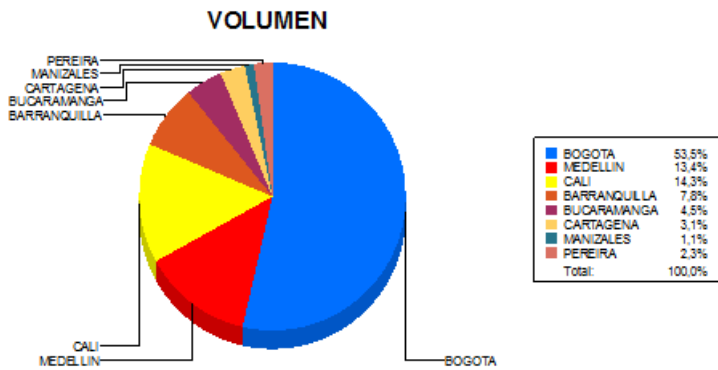

BOLETIN INFORMATIVO DIARIO CANJE - PRIMERA SESION

Plaza	Cantidad	Millones (\$)
BOGOTA	22.853	365.613,96
MEDELLIN	5.730	94.576,73
CALI	6.112	92.040,53
BARRANQUILLA	3.316	51.915,81
BUCARAMANGA	1.916	37.753,26
CARTAGENA	1.307	21.403,55
MANIZALES	464	8.499,66
PEREIRA	997	11.471,79
TOTAL	42.695	683.275,30

DISTRIBUCION DEL CANJE ENVIADO POR SUCURSAL

10/05/2019