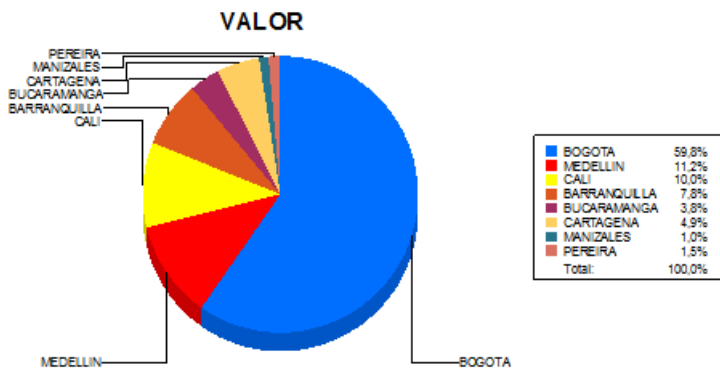

BOLETIN INFORMATIVO DIARIO CANJE - PRIMERA SESION

Plaza	Cantidad	Millones ($)
BOGOTA	20.475	392.402,11
MEDELLIN	4.725	73.498,88
CALI	5.403	65.497,96
BARRANQUILLA	3.033	51.314,01
BUCARAMANGA	1.875	25.133,89
CARTAGENA	1.274	31.967,25
MANIZALES	434	6.780,94
PEREIRA	787	9.603,95
TOTAL	38.006	656.198,99

DISTRIBUCION DEL CANJE ENVIADO POR SUCURSAL

08/05/2019