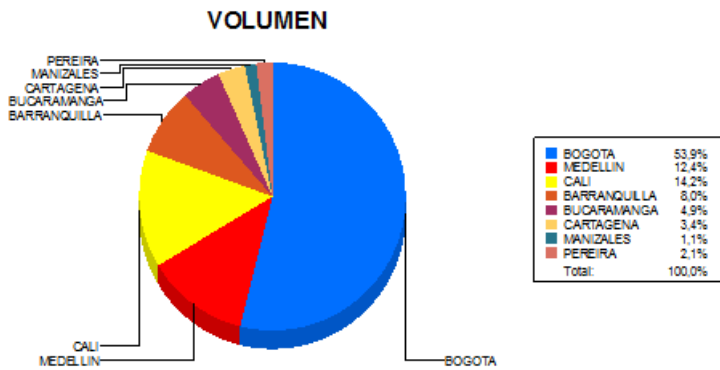

BOLETIN INFORMATIVO DIARIO CANJE - PRIMERA SESION

Plaza	Cantidad	Millones (\$)
BOGOTA	20.475	392.402,11
MEDELLIN	4.725	73.498,88
CALI	5.403	65.497,96
BARRANQUILLA	3.033	51.314,01
BUCARAMANGA	1.875	25.133,89
CARTAGENA	1.274	31.967,25
MANIZALES	434	6.780,94
PEREIRA	787	9.603,95
TOTAL	38.006	656.198,99

DISTRIBUCION DEL CANJE ENVIADO POR SUCURSAL

08/05/2019