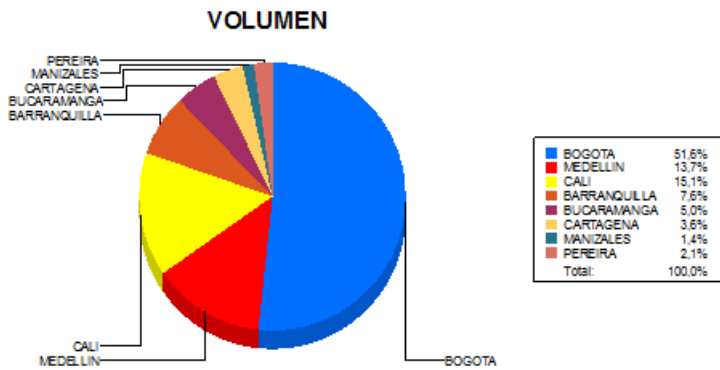

BOLETIN INFORMATIVO DIARIO CANJE - PRIMERA SESION

Plaza	Cantidad	Millones (\$)
BOGOTA	17.611	373.989,45
MEDELLIN	4.662	124.064,91
CALI	5.143	60.471,69
BARRANQUILLA	2.596	37.585,33
BUCARAMANGA	1.700	27.883,99
CARTAGENA	1.246	13.161,05
MANIZALES	482	7.768,53
PEREIRA	713	10.287,23
TOTAL	34.153	655.212,18

DISTRIBUCION DEL CANJE ENVIADO POR SUCURSAL

16/05/2019