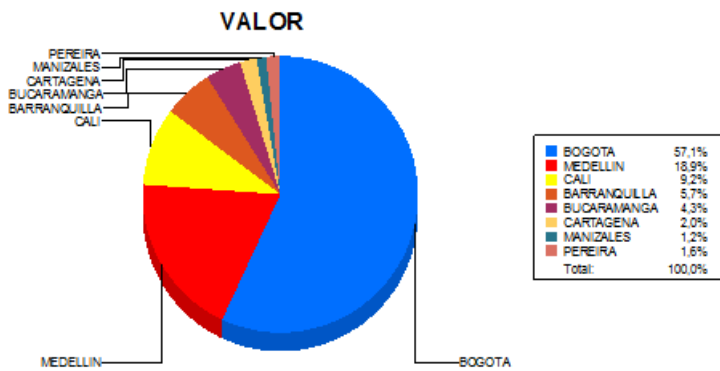

BOLETIN INFORMATIVO DIARIO CANJE - PRIMERA SESION

Plaza	Cantidad	Millones ($)
BOGOTA	17.611	373.989,45
MEDELLIN	4.662	124.064,91
CALI	5.143	60.471,69
BARRANQUILLA	2.596	37.585,33
BUCARAMANGA	1.700	27.883,99
CARTAGENA	1.246	13.161,05
MANIZALES	482	7.768,53
PEREIRA	713	10.287,23
TOTAL	34.153	655.212,18

DISTRIBUCION DEL CANJE ENVIADO POR SUCURSAL

16/05/2019