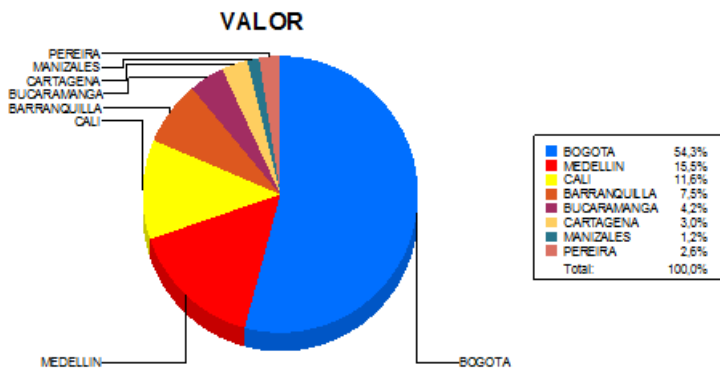

BOLETIN INFORMATIVO DIARIO CANJE - PRIMERA SESION

Plaza	Cantidad	Millones ($)
BOGOTA	17.642	327.740,96
MEDELLIN	4.904	93.807,29
CALI	5.314	70.222,65
BARRANQUILLA	2.769	45.027,55
BUCARAMANGA	1.504	25.577,34
CARTAGENA	1.209	18.301,21
MANIZALES	433	7.425,71
PEREIRA	904	15.684,21
TOTAL	34.679	603.786,92

DISTRIBUCION DEL CANJE ENVIADO POR SUCURSAL

21/05/2019