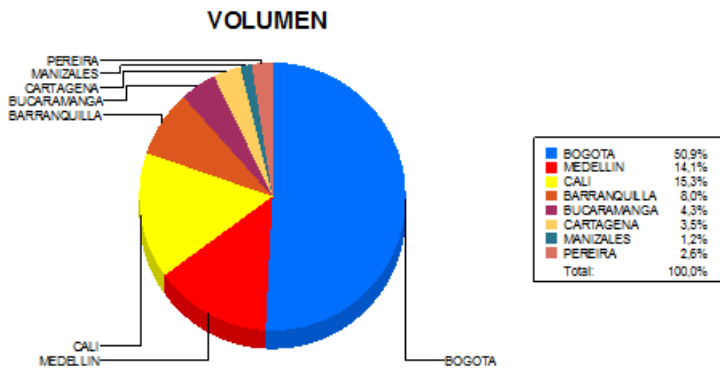

BOLETIN INFORMATIVO DIARIO CANJE - PRIMERA SESION

Plaza	Cantidad	Millones (\$)
BOGOTA	17.642	327.740,96
MEDELLIN	4.904	93.807,29
CALI	5.314	70.222,65
BARRANQUILLA	2.769	45.027,55
BUCARAMANGA	1.504	25.577,34
CARTAGENA	1.209	18.301,21
MANIZALES	433	7.425,71
PEREIRA	904	15.684,21
TOTAL	34.679	603.786,92

DISTRIBUCION DEL CANJE ENVIADO POR SUCURSAL

21/05/2019