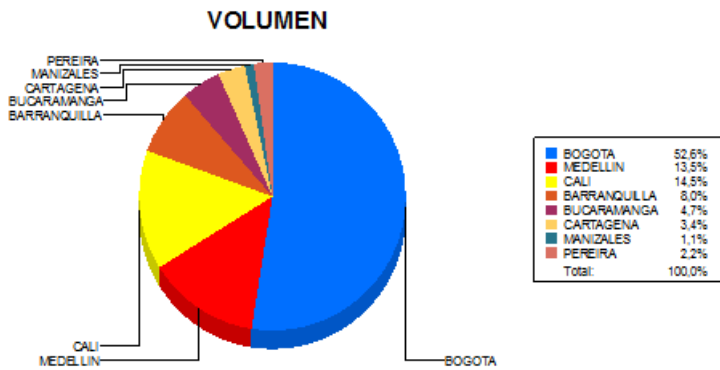

BOLETIN INFORMATIVO DIARIO CANJE - PRIMERA SESION

Plaza	Cantidad	Millones (\$)
BOGOTA	19.280	365.476,32
MEDELLIN	4.960	79.131,09
CALI	5.313	66.457,34
BARRANQUILLA	2.951	47.736,18
BUCARAMANGA	1.715	25.376,92
CARTAGENA	1.265	21.387,04
MANIZALES	401	6.674,84
PEREIRA	795	10.904,80
TOTAL	36.680	623.144,52

DISTRIBUCION DEL CANJE ENVIADO POR SUCURSAL

14/05/2019