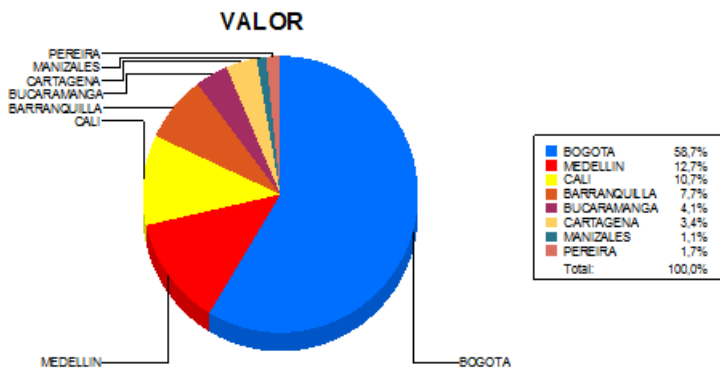

BOLETIN INFORMATIVO DIARIO CANJE - PRIMERA SESION

Plaza	Cantidad	Millones ($)
BOGOTA	19.280	365.476,32
MEDELLIN	4.960	79.131,09
CALI	5.313	66.457,34
BARRANQUILLA	2.951	47.736,18
BUCARAMANGA	1.715	25.376,92
CARTAGENA	1.265	21.387,04
MANIZALES	401	6.674,84
PEREIRA	795	10.904,80
TOTAL	36.680	623.144,52

DISTRIBUCION DEL CANJE ENVIADO POR SUCURSAL

14/05/2019