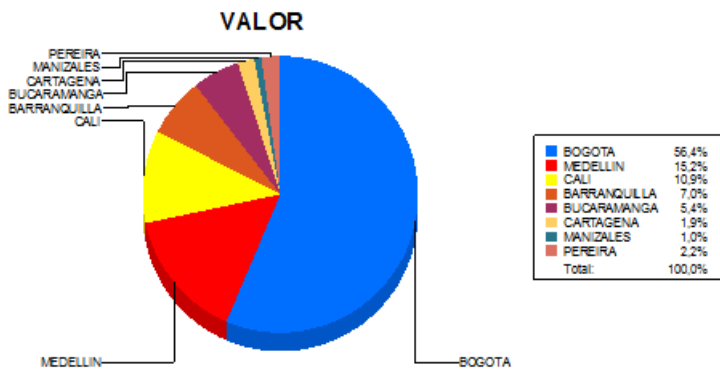

## BOLETIN INFORMATIVO DIARIO CANJE - PRIMERA SESION

Plaza	Cantidad	Millones (\$)
<b>BOGOTA</b>	<b>24.087</b>	<b>474.457,67</b>
<b>MEDELLIN</b>	<b>6.424</b>	<b>128.194,83</b>
<b>CALI</b>	<b>7.290</b>	<b>91.994,81</b>
<b>BARRANQUILLA</b>	<b>3.591</b>	<b>58.681,90</b>
<b>BUCARAMANGA</b>	<b>2.024</b>	<b>45.145,88</b>
<b>CARTAGENA</b>	<b>1.586</b>	<b>15.845,37</b>
<b>MANIZALES</b>	<b>438</b>	<b>8.304,29</b>
<b>PEREIRA</b>	<b>887</b>	<b>18.397,01</b>
<b>TOTAL</b>	<b>46.327</b>	<b>841.021,76</b>

### DISTRIBUCION DEL CANJE ENVIADO POR SUCURSAL

20/05/2019