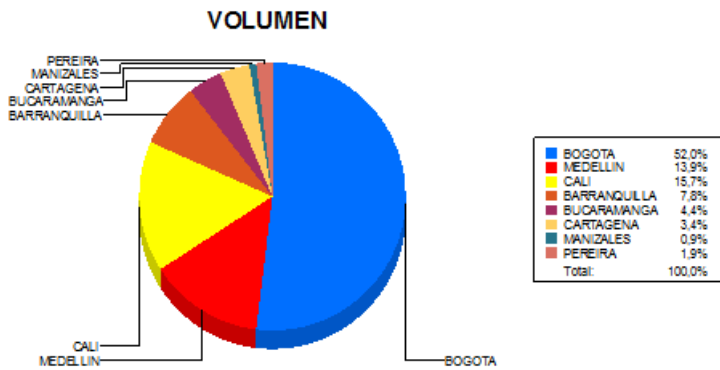

## BOLETIN INFORMATIVO DIARIO CANJE - PRIMERA SESION

Plaza	Cantidad	Millones (\$)
<b>BOGOTA</b>	<b>24.087</b>	<b>474.457,67</b>
<b>MEDELLIN</b>	<b>6.424</b>	<b>128.194,83</b>
<b>CALI</b>	<b>7.290</b>	<b>91.994,81</b>
<b>BARRANQUILLA</b>	<b>3.591</b>	<b>58.681,90</b>
<b>BUCARAMANGA</b>	<b>2.024</b>	<b>45.145,88</b>
<b>CARTAGENA</b>	<b>1.586</b>	<b>15.845,37</b>
<b>MANIZALES</b>	<b>438</b>	<b>8.304,29</b>
<b>PEREIRA</b>	<b>887</b>	<b>18.397,01</b>
<b>TOTAL</b>	<b>46.327</b>	<b>841.021,76</b>

### DISTRIBUCION DEL CANJE ENVIADO POR SUCURSAL

20/05/2019