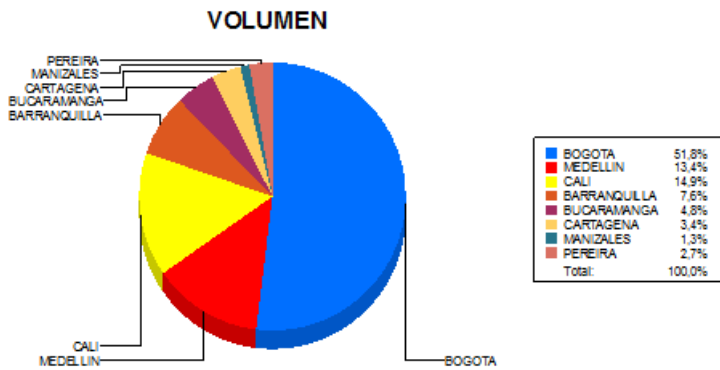

BOLETIN INFORMATIVO DIARIO CANJE - PRIMERA SESION

Plaza	Cantidad	Millones (\$)
BOGOTA	21.238	432.640,39
MEDELLIN	5.510	106.426,72
CALI	6.103	116.483,57
BARRANQUILLA	3.127	56.038,56
BUCARAMANGA	1.982	35.295,09
CARTAGENA	1.397	19.873,48
MANIZALES	535	12.737,72
PEREIRA	1.097	15.241,49
TOTAL	40.989	794.737,01

DISTRIBUCION DEL CANJE ENVIADO POR SUCURSAL

31/05/2019