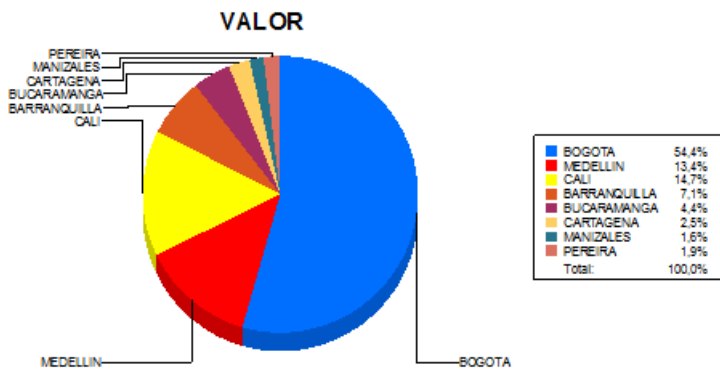

BOLETIN INFORMATIVO DIARIO CANJE - PRIMERA SESION

Plaza	Cantidad	Millones ($)
BOGOTA	21.238	432.640,39
MEDELLIN	5.510	106.426,72
CALI	6.103	116.483,57
BARRANQUILLA	3.127	56.038,56
BUCARAMANGA	1.982	35.295,09
CARTAGENA	1.397	19.873,48
MANIZALES	535	12.737,72
PEREIRA	1.097	15.241,49
TOTAL	40.989	794.737,01

DISTRIBUCION DEL CANJE ENVIADO POR SUCURSAL

31/05/2019